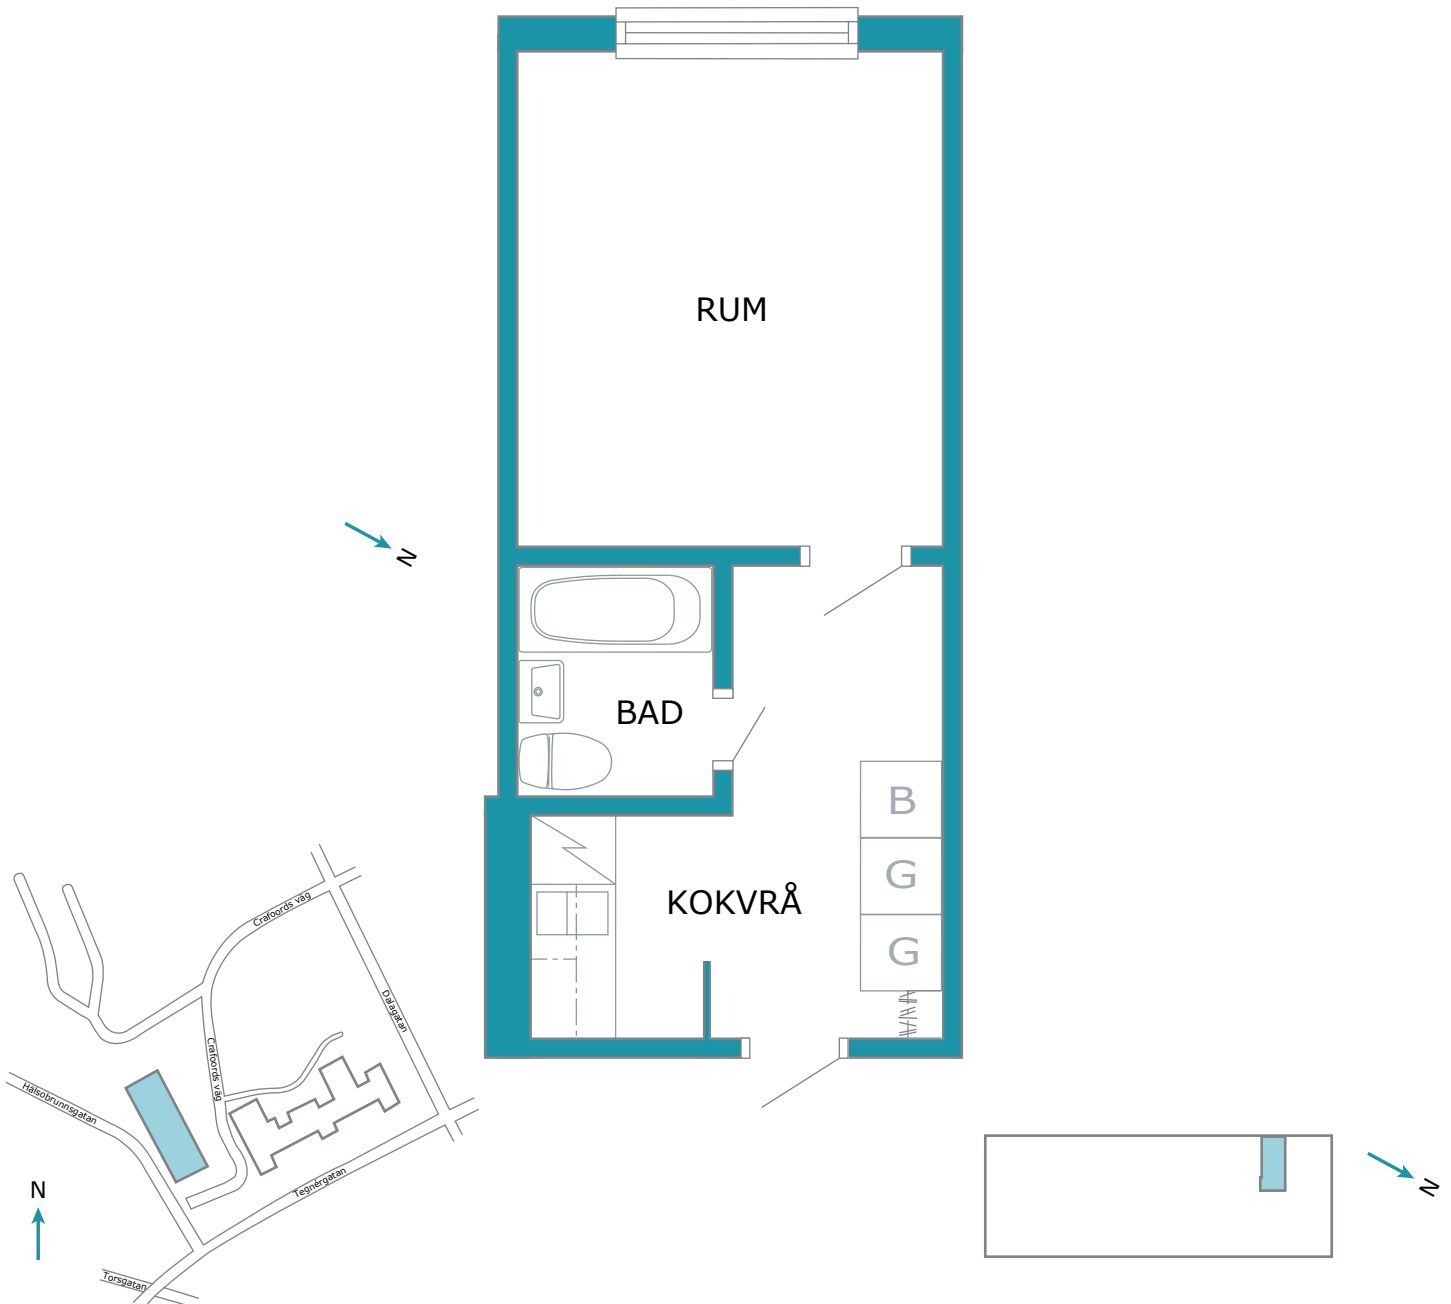

Crafoords Väg 14, 5TR

1 rum och Kokvrå, ca 24 kvm
Objektnr 5945 0516

0 1 2 3 4 5 meter

BEGREPP

KLK = klädkammare
FRD = förråd
G = garderob
L = linneskåp
D = dusch

H = högskåp
ST = städsåp
K = kyl
F = frys
SK = skaffereri

VÅNING

S = souterrängplan
M = markplan
Bv = bottenvåning
E = entréplan
1-9 = våningsplan