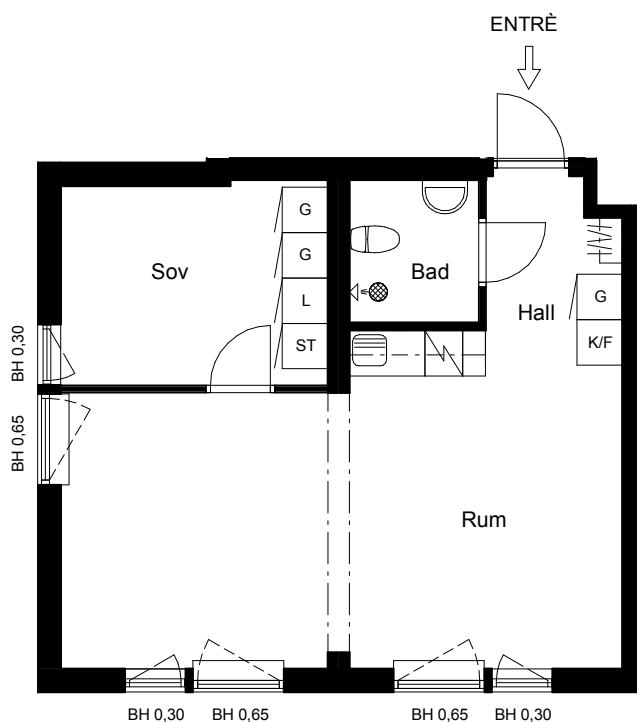

2 RUM, 48m²

LÄGENHETSNR: 1032, 1132, 1232, 1332

FÖRKLARINGAR

- G Garderob
- L Linneskåp
- ST Städskåp
- K/F Kyl/Frys
- Spis
- Kapphylla
- BH Bröstningshöjd fönster