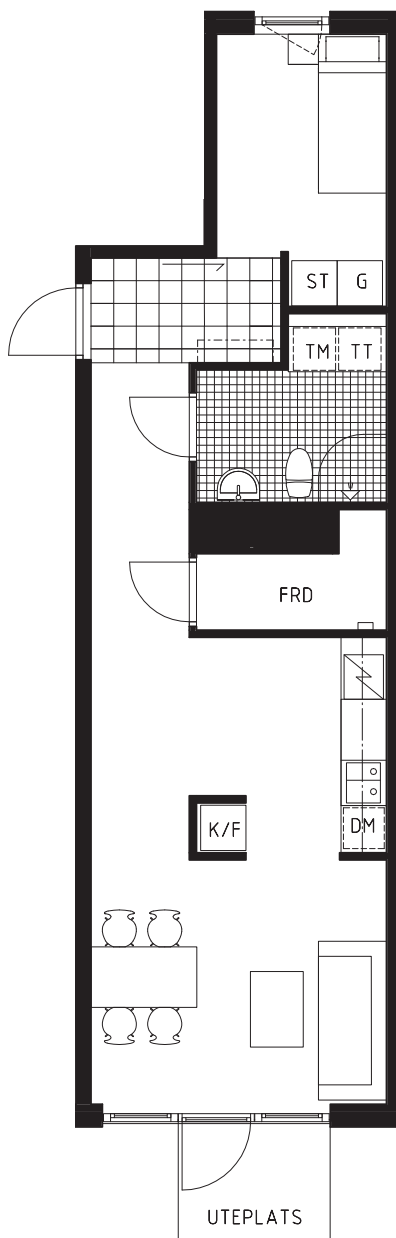

TRÄDGÅRDSPORTEN
 KV JÄRNET 11
 BOLLMORA ALLÉ, TYRESÖ
 BOFAKTA
 2 RoK, ca 51 kvm
 LGH NUMMER: 0201

SKALA 1:100 (A4)

FÖRKLARINGAR

	SPIS		TVÄTTMASKIN		SKJUTDÖRR
	KYL/FRYS		TORKTUMLARE		DUSCHDÖRRAR
	KYL		LINNESKÅP		KLINKER
	FRYS		STÅDSKÅP		EL-CENTRAL
	DISKMASKIN		GARDEROB		FAST FÖNSTER
	PLATS FÖR DISKMASKIN		KAPPHYLLA		ÖPPNINGSBART FÖNSTER