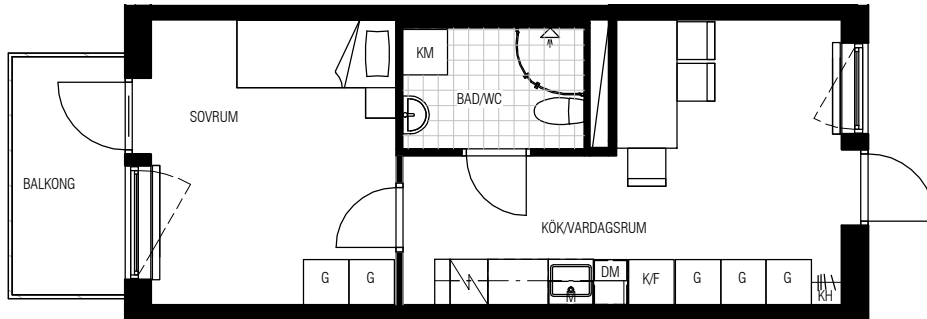

2

ROK

33 KVM

TECKENFÖRKLARING

	KLÄDHÄNGARE		FÖRBERETT FÖR MICRO
	GARDEROB		ÖVERSKÅP
	KOMBIMASKIN		KLINKER
	KYL/FRYS		VÄLVD DUCHVÄGG
	SCHAKT FÖR INSTALLATIONER		FRISTÅENDE SPIS
	FÖRBERETT FÖR DISKMASKIN		

LOKALISERINGSFIGUR

SKARPÖVÄGEN

SKOGSHUSEN

LEGENHETSNUMMER: 6-1404, 6-1406

SPEGELVÅN: 6-1403

Med reservation för eventuella ändringar.

Bofaktablad upprättat 2021-06-02