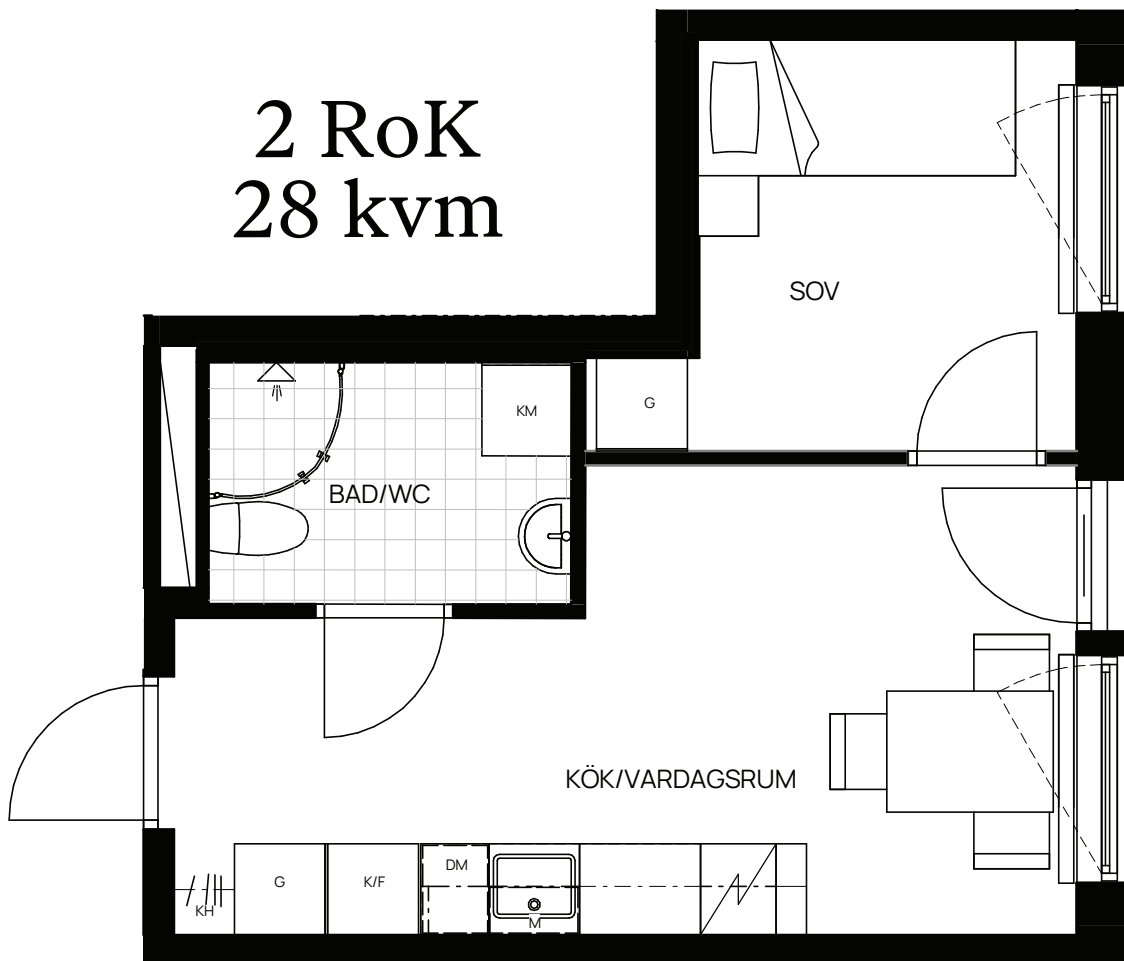

Stadsnära Bostäder

2 RoK
28 kvm

TECKENFÖRKLARING

	KLÄDHÄNGARE		FÖRBERETT FÖR MICRO
	GARDEROB		ÖVERSKÅP
	KOMBIMASKIN		KLINKER
	KYL/FRYS		VÄLVD DUCHVÄGG
	SCHAKT FÖR INSTALLATIONER		
	FÖRBERETT FÖR DISKMASKIN		
	FRISTÅENDE SPIS		

SKALA 1:50

LOKALISERINGSFIGUR

HUS A

SKOGSHUSEN

LÄGENHETSNUMMER: 12-1101

Med reservation för eventuella ändringar.

Bofaktablad upprättat 2021-06-02