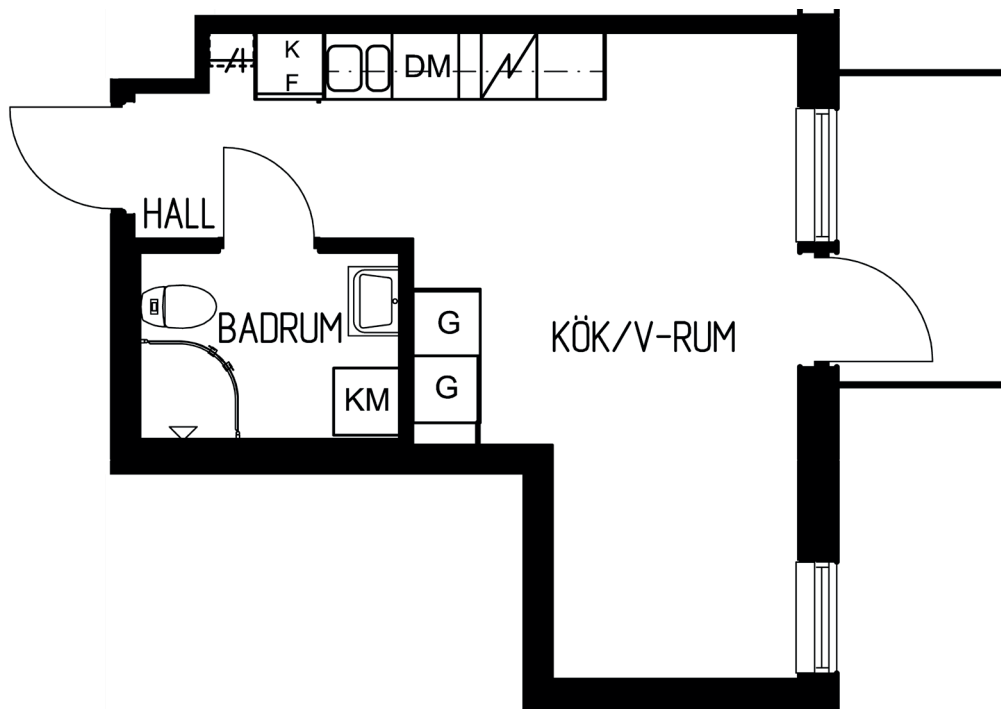

Stadsnära Bostäder

Almbygatan 14, 163 75 Spånga

1 RoK 26 kvm

Förklaringar

G	Garderob
KM	Kombimaskin
K/F	Kyl och Frys
DM	Förberett för diskmaskin
⚡	Spis