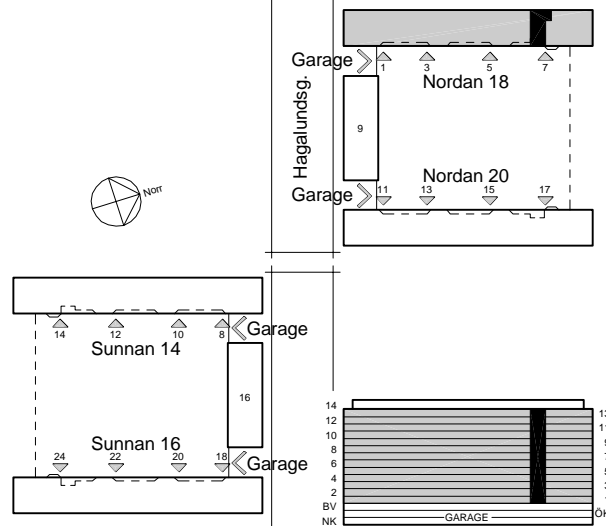

BOFAKTA

Kv. Nordan 18, hus 631
Hagalund, Solna

4 RoK ca 89 m²

Hagalundsgatan 7
Plan 1 - 13

Lgh: 0104 - 1304

Avvikelser kan förekomma i den enskilda lägenheten
Rumshöjd ca 2,5 m

FÖRKLARINGAR

<input type="checkbox"/> G	GARDEROB	<input type="checkbox"/> F	FRYS
<input type="checkbox"/> L	LINNESKÅP	<input type="checkbox"/> K/F	KYL/FRYS
<input type="checkbox"/> ST	STÄDSKÅP	<input type="checkbox"/>	SPIS
<input type="checkbox"/> SK	SKAFFERISKÅP	<input type="checkbox"/>	SCHAKT
<input type="checkbox"/> K	KYL	<input type="checkbox"/>	KAPPHYLLA
<input type="checkbox"/> K/S	KYL/SVAL		