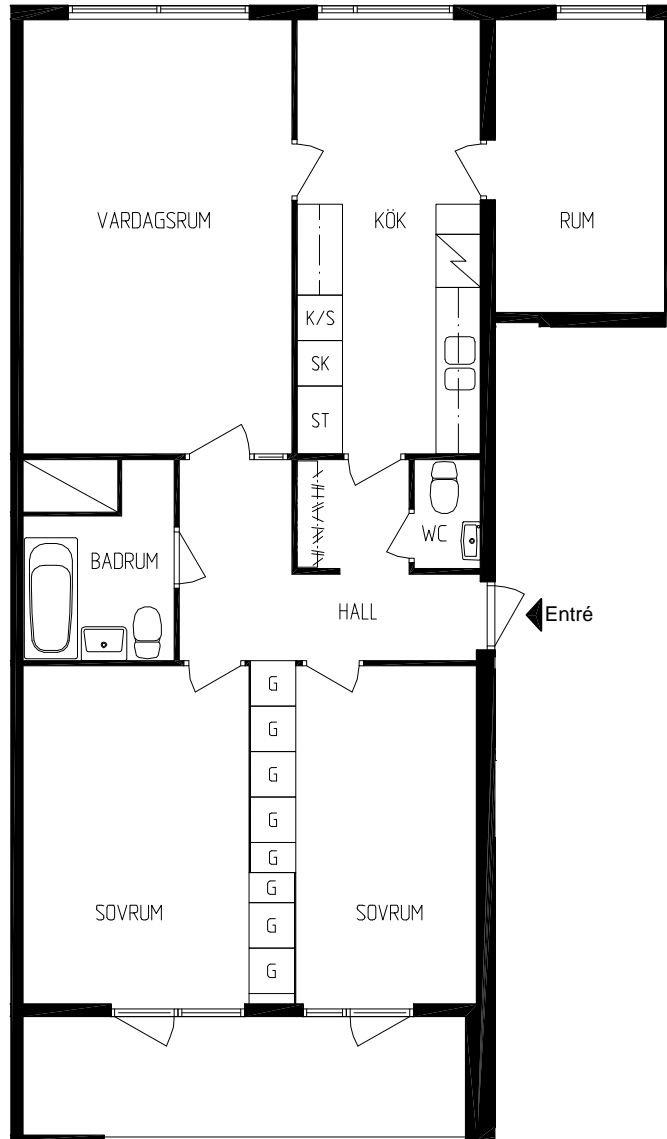

BOFAKTA

Kv. Nordan 18, hus 631
Hagalund, Solna

4 RoK ca 89 m²

Hagalundsgatan 7
Plan 1 - 13

Lgh: 0104 - 1304

Avvikelser kan förekomma i den enskilda lägenheten
Rumshöjd ca 2,5 m

FÖRKLARINGAR

<input type="checkbox"/> G	GARDEROB	<input type="checkbox"/> F	FRYS
<input type="checkbox"/> L	LINNESKÅP	<input type="checkbox"/> K/F	KYL/FRYS
<input type="checkbox"/> ST	STÄDSKÅP	<input type="checkbox"/>	SPIS
<input type="checkbox"/> SK	SKAFFERISKÅP	<input type="checkbox"/>	SCHAKT
<input type="checkbox"/> K	KYL	<input type="checkbox"/>	KAPPHYLLA
<input type="checkbox"/> K/S	KYL/SVAL		