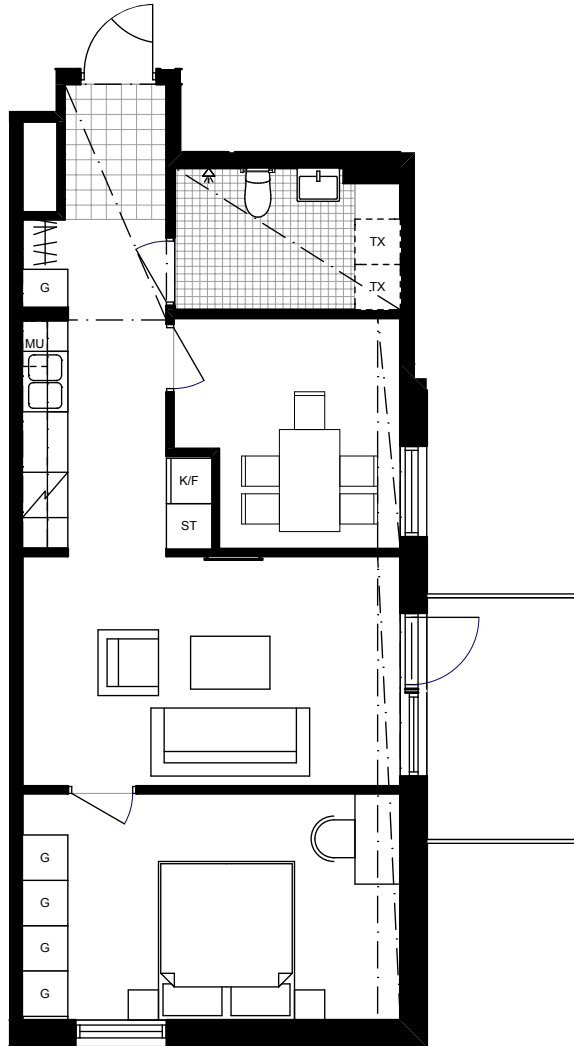

Kv. Embryot

3 rum och kök, 58 kvm

LGH-NR 6:1302

PLAN 13

Alfred Nobels allé 39C

SKALA 1:100

Garderob	Kyl & frys	Tvättmaskin
Linneskåp	Kylskåp	Torktumlare
Städskåp	Frysskåp	Kombinerad tvättmaskin & torktumlare
Hatthylla/ Klädstång	Spis med fläkt	Undertak/nedbyggd kanal i takvinkel
Förberett för mikrovågsugn		

Golvmaterial enl. plan
Klinker i hall 20x20 cm
Klinker i badrum 10x10 cm

Bänk och skåp över
tvättutrustning i badrum

ByggVesta

Med reservation för
eventuella ändringar
och ytangivelser.