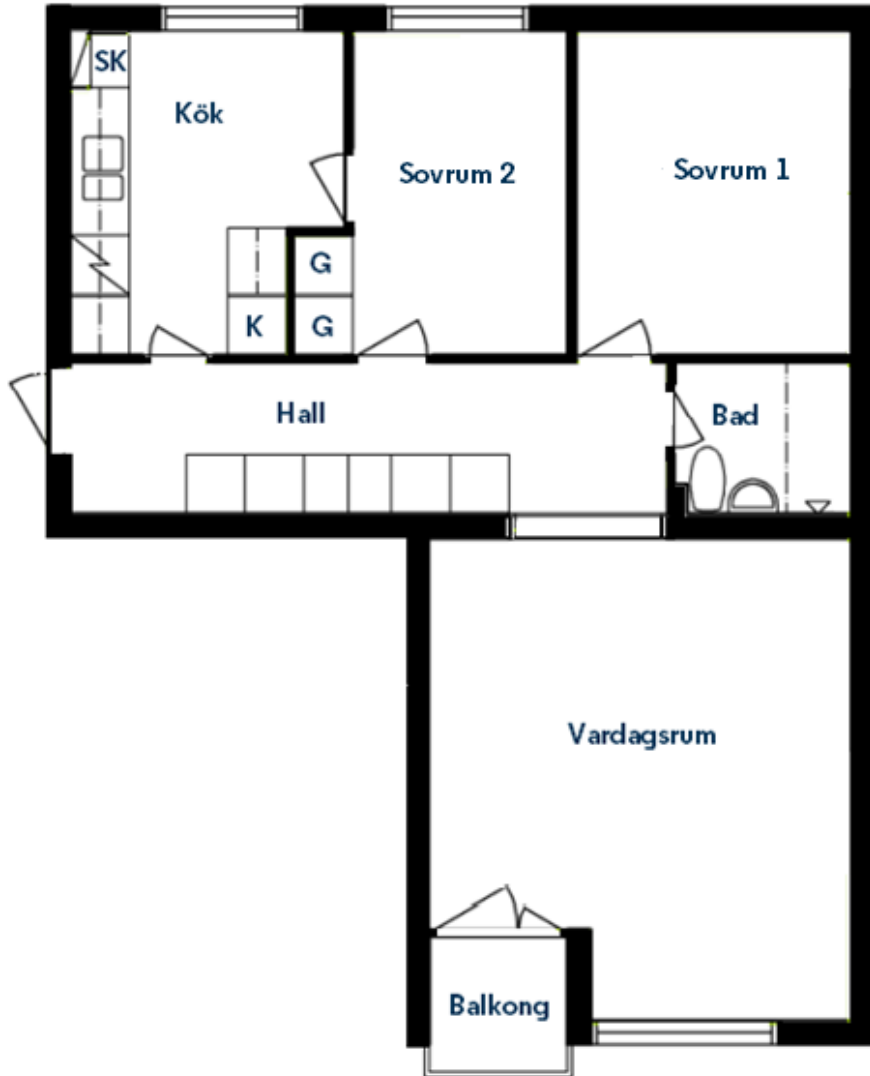

3 rum och kök, ca 63kvm

Rotsunda torg, Sollentuna

JohnMattson

www.johnmattson.se