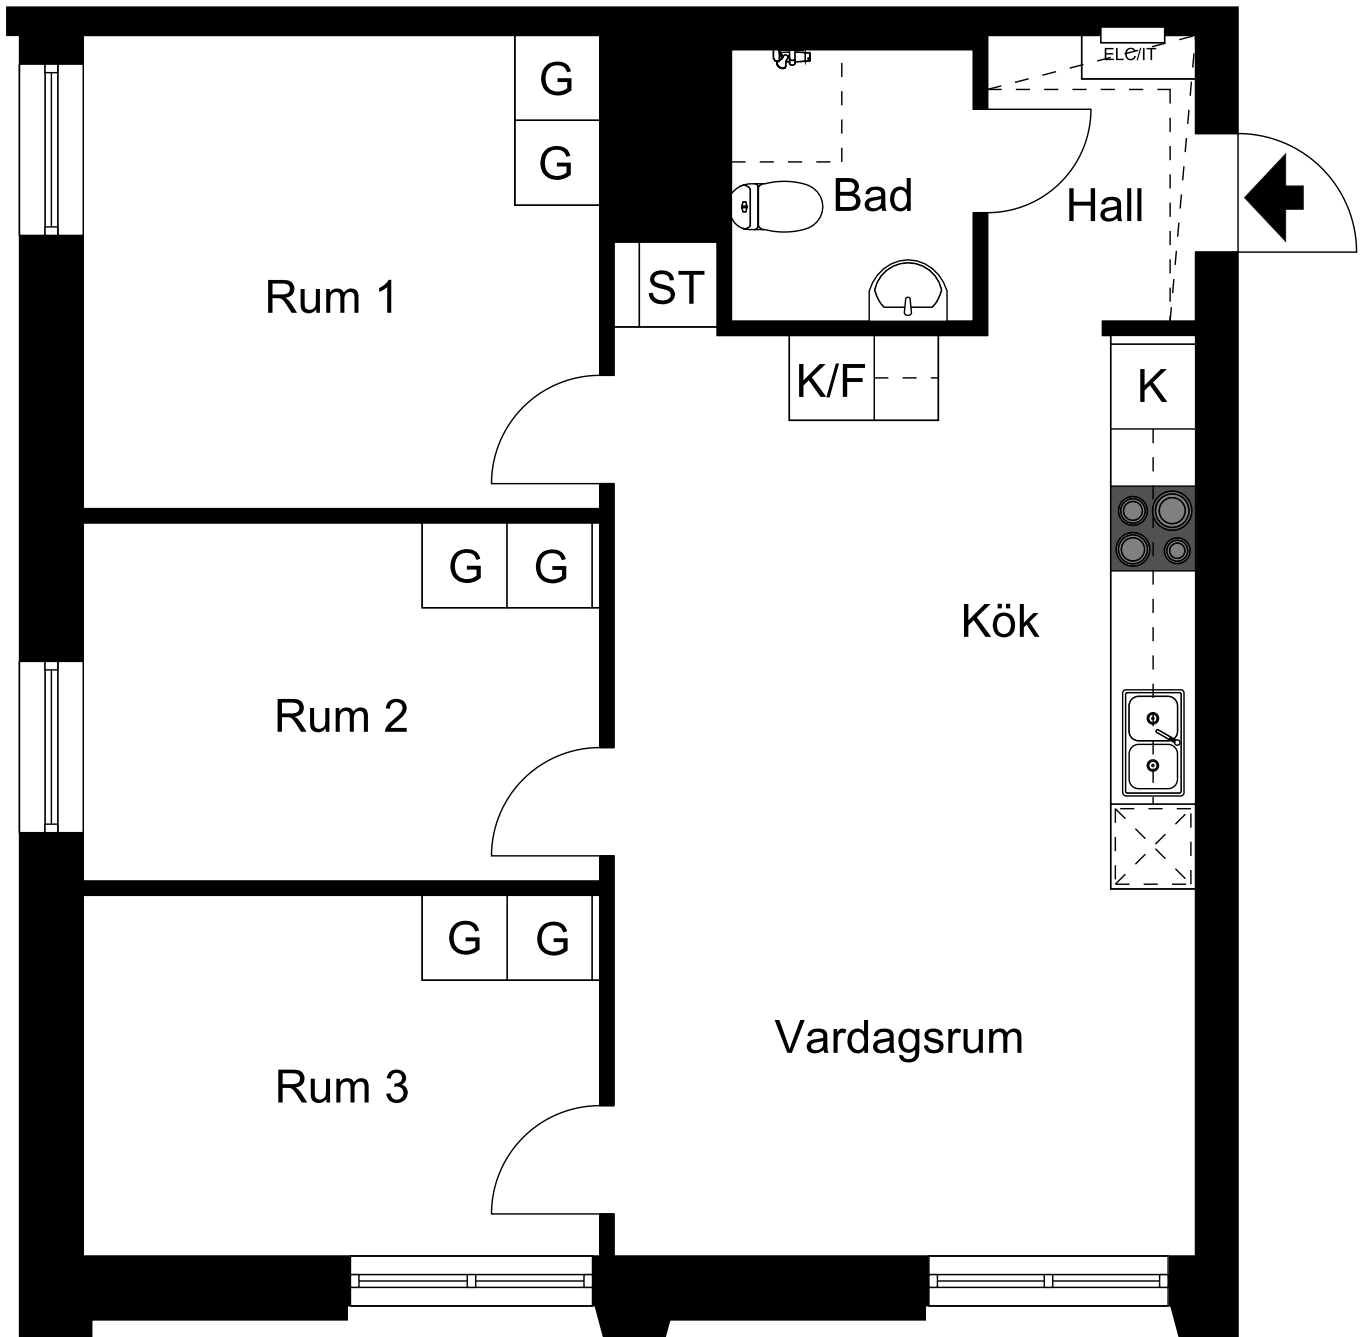

# Alphyddevägen 16

Viss avvikelse kan förekomma. Skala och mått kan avvika från verkligheten.

## rum & kök, 65 kvm Alphyddevägen 16