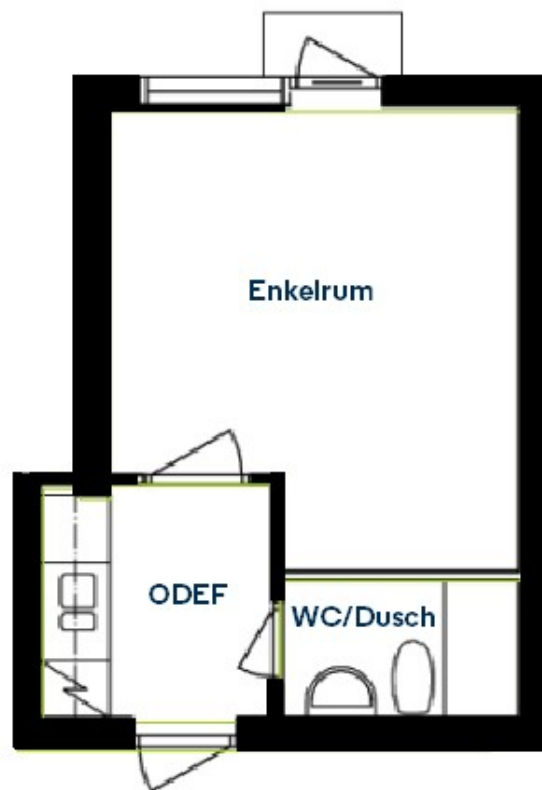

1 rum & kök, ca 20,4 kvm

Drabantstigen, Sollentuna

JohnMattson

www.johnmattson.se