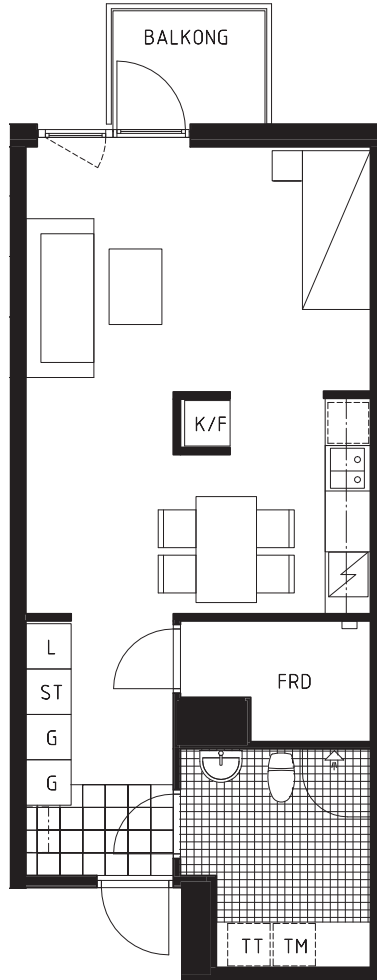

TRÄDGÅRDSPORTEN  
 KV JÄRNET 11  
 BOLLMORA ALLÉ, TYRESÖ  
 BOFAKTA  
 1 RoK, ca 47 kvm  
 LGH NUMMER: 0532

SKALA 1:100 (A4)

## FÖRKLARINGAR

	SPIS		TVÄTTMASKIN		DUSCHDÖRRAR
	KYL/FRYS		TORKTUMLARE		KLINKER
	KYL		LINNESKÅP		EL-CENTRAL
	FRYS		STÅDSKÅP		FAST FÖNSTER
	DISKMASKIN		GARDEROB		ÖPPNINGSBART FÖNSTER
	PLATS FÖR DISKMASKIN		KAPPHYLLA		