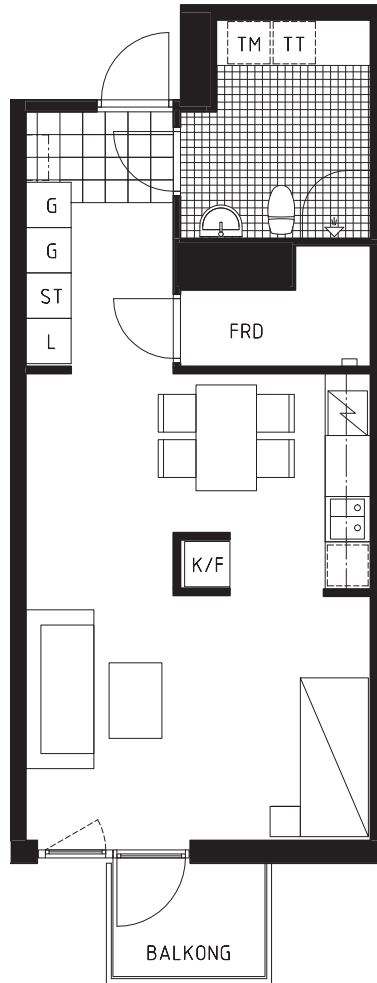

TRÄDGÅRDSPORTEN
 KV JÄRNET 11
 BOLLMORA ALLÉ, TYRESÖ
 BOFAKTA
 1 RoK, ca 47 kvm
 LGH NUMMER: 0443

SKALA 1:100 (A4)

FÖRKLARINGAR

 SPIS	 TVÄTTMASKIN	 DUSCHDÖRRAR
 K/F KYL/FRYS	 TORKTUMLARE	 KLINKER
 K KYL	 L LINNESKÅP	 EL-CENTRAL
 F FRYS	 ST STÅDSKÅP	 FAST FÖNSTER
 DM DISKMASKIN	 G GARDEROB	 ÖPPNINGSBART FÖNSTER
 PLATS FÖR DISKMASKIN	 KAPPHYLLA	