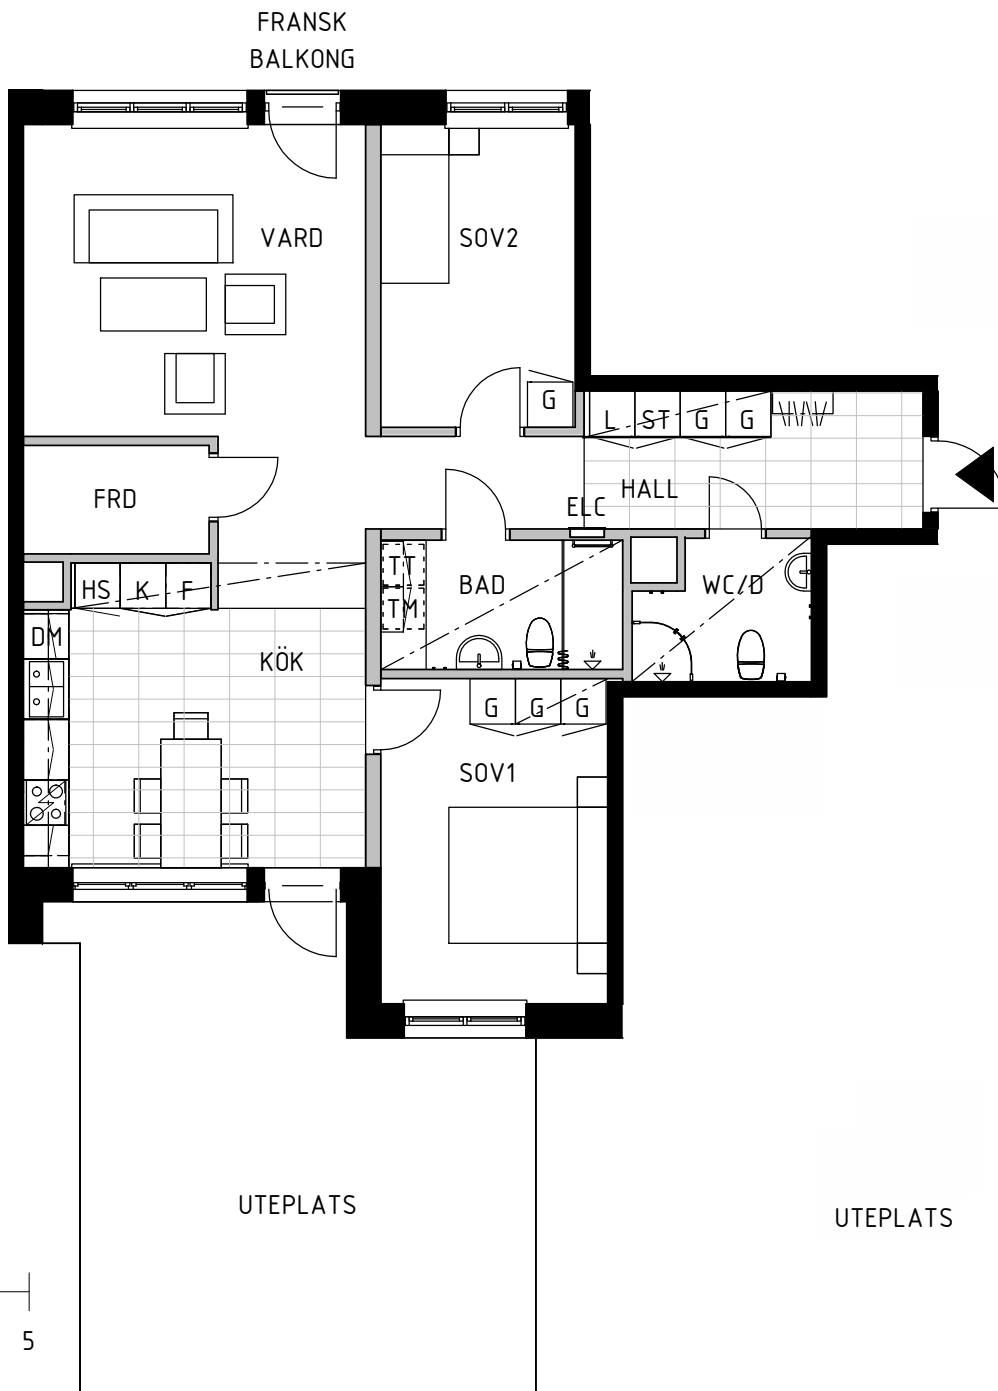

SNÖTÄCKET 6 BJÖRKHAGEN

BOFAKTABLAD

OLOV LINDGREN

STORLEK YTA
3 RoK 92 m²

LGH-NR VÄNINGSPÅN
123 0204 Bv

Takhöjd 2,7 m

SKALA 1:100

METER

ORIENTERINGSFIGUR

SYMBOLFÖRKLARING

- ▶ Entré
- K Kyl
- F Frys
- K/F Kyl/frys
- DM Diskmaskin
- ELC Elcentral
- TM Plats förberedd för installation av tvättmaskin
- TT Plats förberedd för installation av torktumlare
- KM Plats förberedd för installation av tork- & tvättmaskin
- ST Städskåp
- G Garderob
- L Linneskåp
- HS Högsåp
- - - Sänkt tak
- - - Väggsåp ovan diskbänk med inbyggd microvågsugn