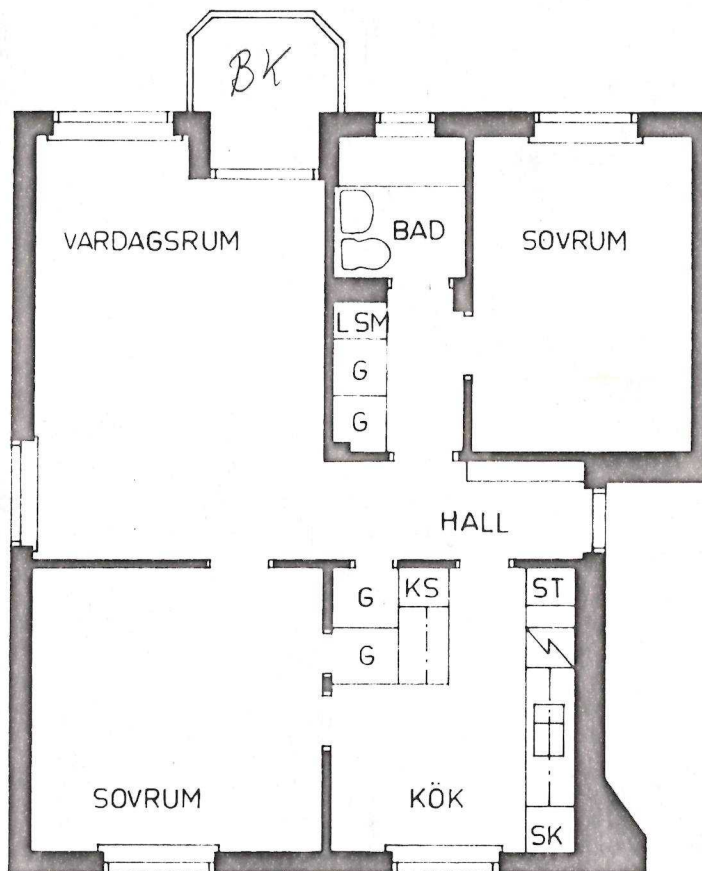

0 1 2 3 4 5 6 7 8 9 10

SKALA 1:100

**AB SVENSKA BOSTÄDER
NYTORP**

TYP	YTA	LÄG. NR
3Ag	72 m ²	
5594561.45634637.639.641.702.704. 706.896.898.900.		