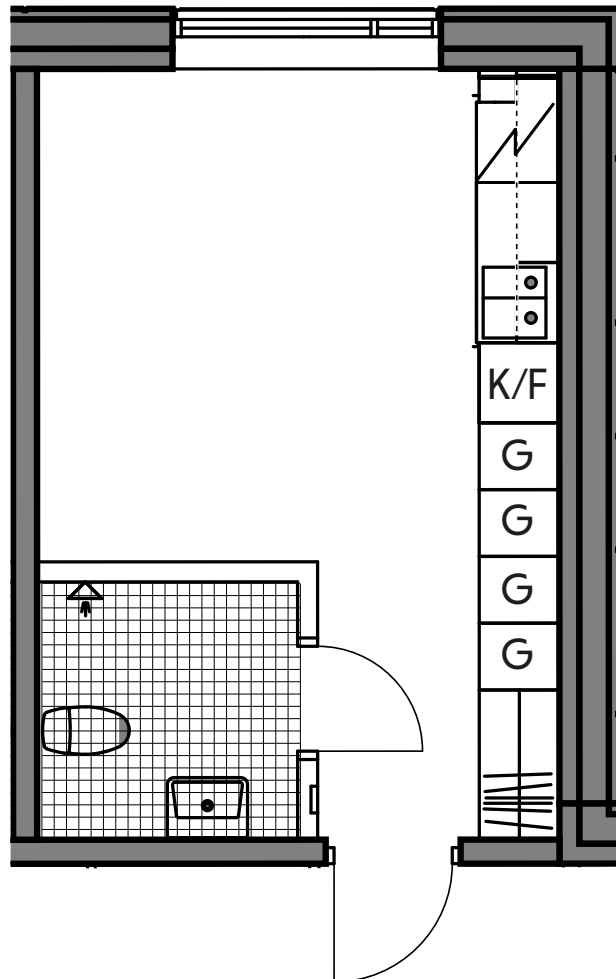

TENSTA TORN

TENSTAGÅNGEN 55

FÖRKLARINGAR

- G GARDEROB
- K/F KYL/FRYS
- ☒ SPIS
- |||| KAPPHYLLA
- ☒ SCHAKT