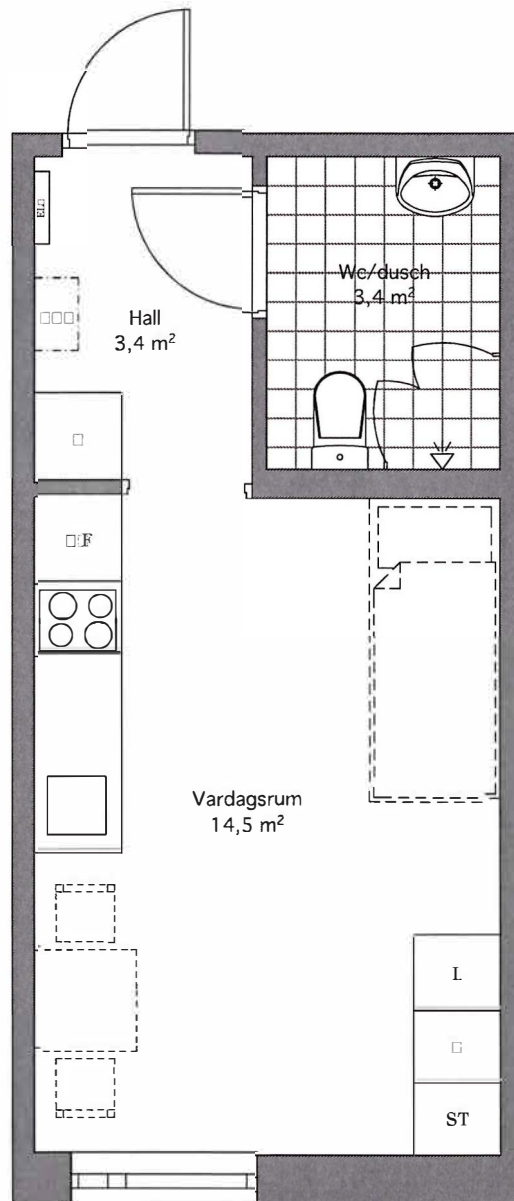

Stadsnära Bostäder

BOFAKTA

Larsbergsvägen 7

Igh 1107 - 1607

area 22 m²

-  Kapphylla
-  Spis □
-  Kyl/frys
-  Städskåp □
-  Garderob
-  Linneskåp