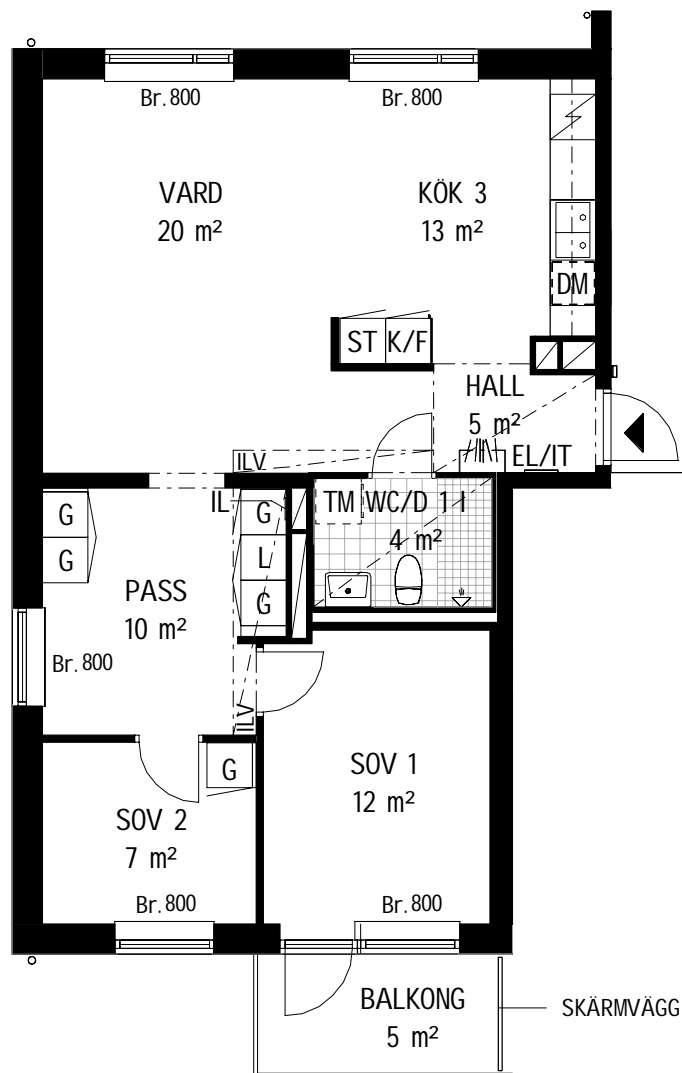

Tollare Port
Sockenvägen 40

3 RoK 73 m²

JohnMattson

Bofakta

A-1003

FÖRKLARINGAR

G	GARDEROB	///	KAPPHYLLA
ST	STÄDSKÅP	-ILV-	INKLÄDNAD I TAKVINKEL
L	LINNESKÅP	IL	INSPEKTIONSLUCKA
K/F	KYL/FRYS	EL/IT	ELCENTRAL/IT-SKÅP
DM	PLATS FÖR DISKMASKIN	----	UNDERTAK, TAKHÖJD 2200 MM
SPIS	SPIS	Br.	BRÖSTNINGSHÖJD MM
SCHAKT	SCHAKT		RUMSHÖJD GENERELLT: 2500 MM
TM	PLATS FÖR TVÄTTMASKIN		TOTAL BOAREA INNEFATTAR INNERVÄGGAR, VARFÖR AREAN EJ ÖVERRENSSTÄMMER MED DEN SAMMANLAGDA RUMSAREAN
KLINKERGOLV	KLINKERGOLV		