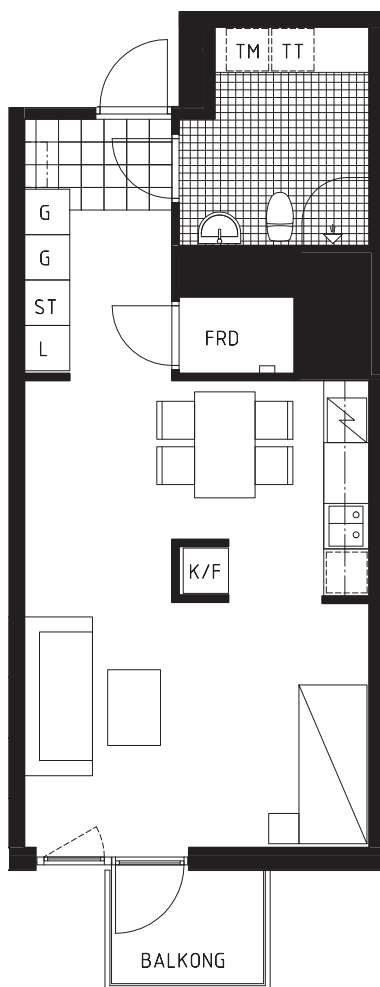

TRÄDGÅRDSPORTEN
 KV JÄRNET 11
 BOLLMORA ALLÉ, TYRESÖ
 BOFAKTA
 1 RoK, ca 44 kvm
 LGH NUMMER: 0233

SKALA 1:100 (A4)

FÖRKLARINGAR

	SPIS		TVÄTTMASKIN		DUSCHDÖRRAR
	KYL/FRYS		TORKTUMLARE		KLINKER
	KYL		LINNESKÅP		EL-CENTRAL
	FRYS		STÅDSKÅP		FAST FÖNSTER
	DISKMASKIN		GARDEROB		ÖPPNINGSBART FÖNSTER
	PLATS FÖR DISKMASKIN		KAPPHYLLA		