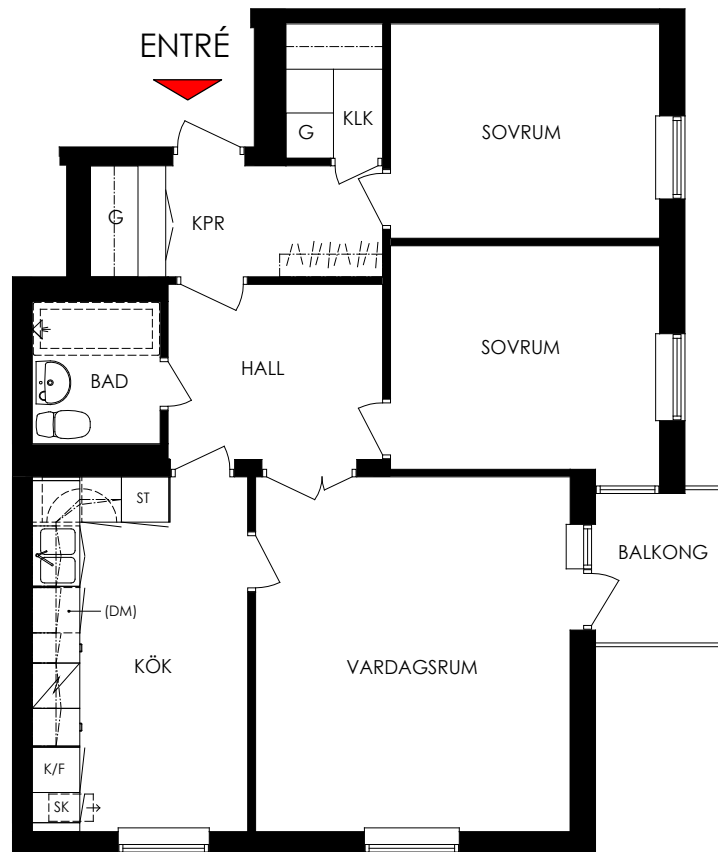

BOFAKTA

Kv.Ponnyn 2
Frösunda, Solna

3 RoK 71 m²

Förvaltarvägen 8
Plan 2

Lgh: 4008-0022

Avvikelser kan förekomma i den enskilda lägenheten

FÖRKLARINGAR

- | | | | |
|------|------------------------|-----------|--|
| G | GARDEROB | ST | STÄDSKÅP |
| L | LINNESKÅP | SK | SKAFFERISKÅP |
| L/SM | LINNESKÅP / SMUTSTVÄTT | SK | SKAFFERISKÅP MED UTDRAGBARA LÅDOR OCH BACKAR |
| K | KYL | KAPPHYLLA | |
| K/S | KYL/SVAL | F | FRYS |
| K/SK | KYL/SKAFFERI | K/F | KYL/FRYS |
| DM | PLATS FÖR DISKMASKIN | SPIS | |
| | KLK = KLÄDKAMMARE | TM | PLATS FÖR TVÄTTMASKIN |
| | KPR = KAPPRUM | DUSCH | |
| | FRD = FÖRRÅD | | |