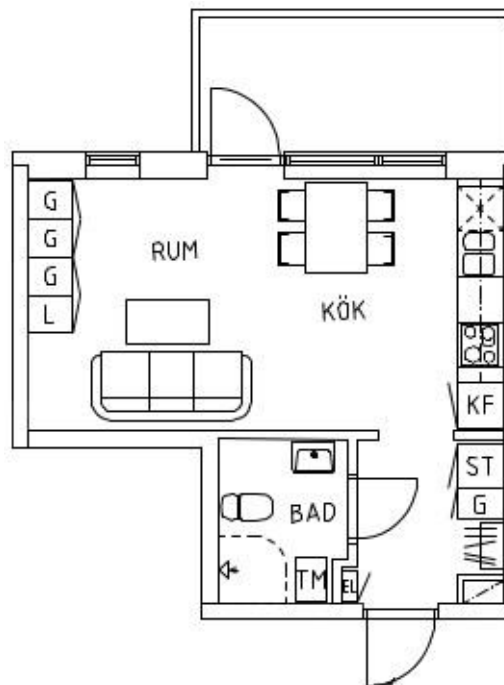

Nordenflychtsvägen 93 – Kv. Sällheten

Nordenflychtsvägen
93

Lgh nr: 1252
1 rok – 30 kvm
Våningsplan: 5

Vy över kvarteret

Planlösning skala 1:100

Vi reserverar oss för att mått på ritningen kan ha mindre avvikelser.

Fasad mot väster

Läge på planet

Situationsplan