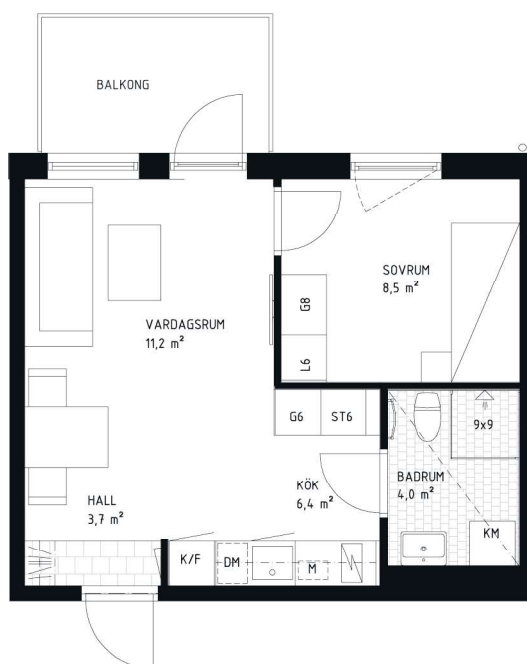

Origo 2, Barkabystaden

Lägenhet 1134

2 rok, 35 kvm, plan 3

Situationsplan

Läge i huset

Fasad

Skala