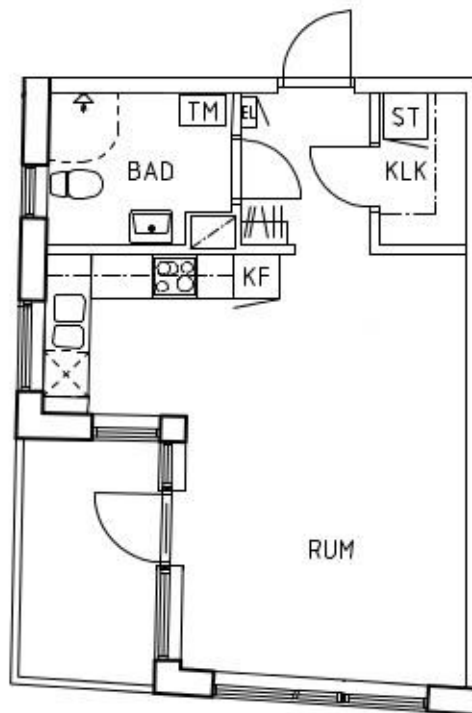

# Franzégatan 22– Kv. Sällheten

Franzégatan 22

Lgh nr: 1444

1 rok – 37 kvm

Våningsplan: 4

Vy över kvarteret

Planlösning skala 1:100

Vi reserverar oss för att mått på ritningen kan ha mindre avvikelser.

Fasad mot öster

Läge på planet

Situationsplan