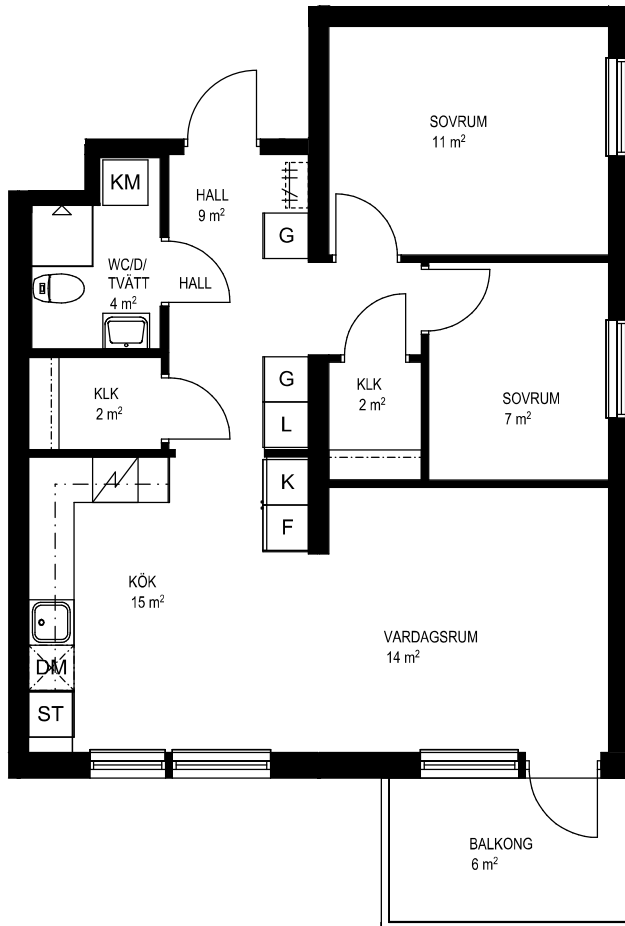

3 RoK
66 m²
BALKONG 6 m²

LGH-NR

01.1103, 01.1303
02.1203
03.1203, 03.1403
04.1103, 04.1303

Skala 1:100

2021-12-14

K/F	KYL/FRYS	ST	STÄDSKÅP
L	LINNESKÅP	HS	HÖGSKÅP
IND	INDUKTIONSHÄLL / UGN	KM	KOMBIMASKIN
DM	DISKMASKIN	SCH	SCHAKT
G	GARDEROB	FÖR	FÖRVARINGSSYSTEM
TM	TVÄTTMASKIN	HAT	HATTHYLLA
TT	TORKTUMLARE	KLK	KLÄDKAMMARE