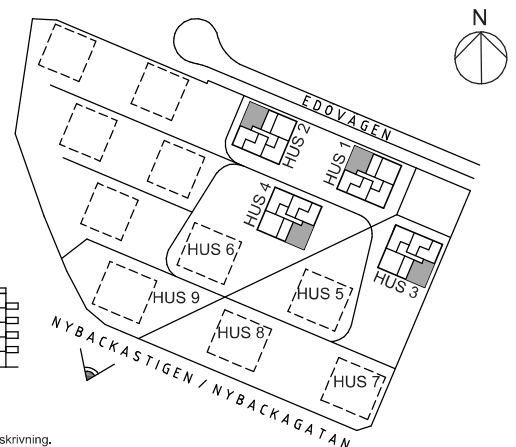

3 RoK
66 m²
BALKONG 6 m²

LGH-NR

01.1103, 01.1303
02.1203
03.1203, 03.1403
04.1103, 04.1303

Skala 1:100

2021-12-14

K/F	KYL/FRYS	ST	STÄDSKÅP
L	LINNESKÅP	HS	HÖGSKÅP
IND	INDUKTIONSHÄLL / UGN	KM	KOMBIMASKIN
DM	DISKMASKIN	SCH	SCHAKT
G	GARDEROB	FÖR	FÖRVARINGSSYSTEM
TM	TVÄTTMASKIN	HAT	HATTHYLLA
TT	TORKTUMLARE	KLK	KLÄDKAMMARE