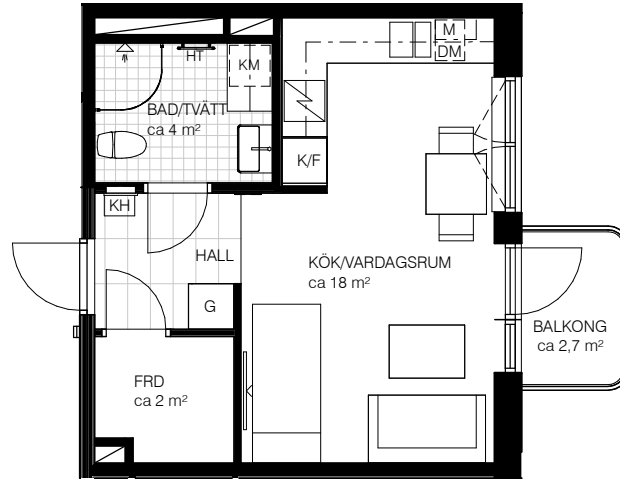

1 Rok, ca 30 kvm

Teckenförklaring

-  Multimedia
-  Spishäll
-  Duschvägg
-  Överskåp i kök/
överskåp i bad
-  Klädstång
-  G Garderob
-  L Linneskåp
-  ST Städskåp
-  KH Kapphylla
-  K Kylskåp

-  F Frysskåp
-  K/F Kyl/Frysskåp
-  DM Diskmaskin
-  M Micro
-  TM Tvättmaskin
-  TT Torktumlare
-  KM Kombimaskin tvätt/tork
-  HT Handdukstork
-  EL/IT Elcentral
-  SL Hylla med klädstång

Varje yta är angivet i cirka.

Kv Parstugan

- Lgh 1-1103 Våning 1
- Lgh 1-1203 Våning 2
- Lgh 1-1303 Våning 3
- Lgh 1-1403 Våning 4
- Lgh 1-1503 Våning 5

SKALA 1:100

METER

Avvikelser i areauppgifter kan förekomma, areauppgifterna är avrundade till närmaste heltal. Hyresvärden reserverar sig för eventuella tryckfel och förbehåller sig rätten till ändringar.