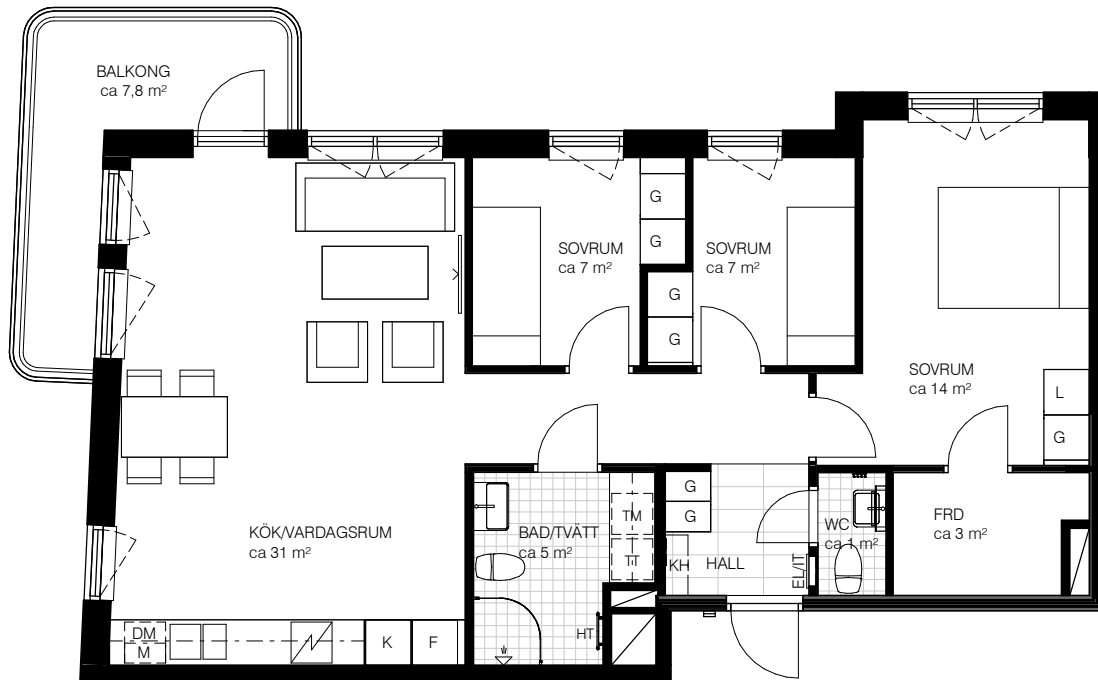

4 Rok, ca 81 kvm

Teckenförklaring

- Multimedia
- Spishäll
- Duschvägg
- Överskåp i kök/
överskåp i bad
- Klädstång
- G Garderob
- L Linneskåp
- ST Städskåp
- KH Kapphylla
- K Kylskåp

- F Frysskåp
- K/F Kyl/Frysskåp
- DM Diskmaskin
- M Micro
- TM Tvättmaskin
- TT Torktumlare
- KM Kombimaskin tvätt/tork
- HT Handdukstork
- EL/IT Elcentral
- SL Hylla med klädstång

Varje yta är angivet i cirka.

Kv Parstugan

- Lgh 2-1102 Våning 1
- Lgh 2-1202 Våning 2
- Lgh 2-1302 Våning 3
- Lgh 2-1402 Våning 4
- Lgh 2-1502 Våning 5
- Lgh 2-1602 Våning 6
- Lgh 2-1702 Våning 7

SKALA 1:100