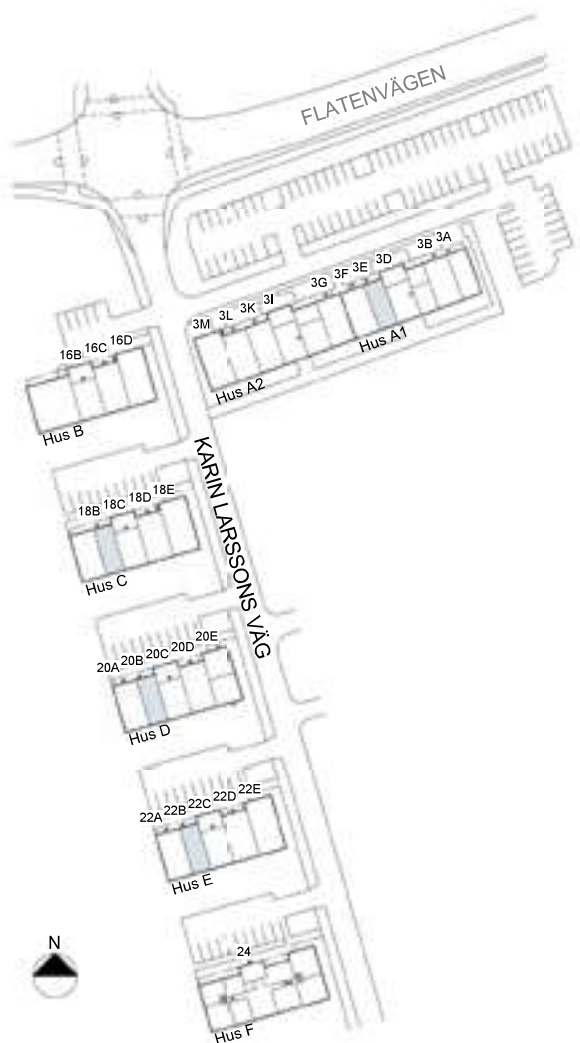

Karin Larssons Väg 20B

Viss avvikelse kan förekomma. Skala och mått kan avvika från verkligheten.

KV GALAMIDDAGEN & BANKETTEN

1 RoK, 50 m²

HUS A1
A13E

HUS D
D20B

HUS C
C18B

HUS E
E22B

Skala 1:100

Teckenförklaring

(DM)	Plats för diskmaskin	TM	Plats för tvättmaskin
EL	Elcentral	TT	Plats för torktumlare
K	Kyl	KM	Plats för kombimaskin
F	Frys	EL	Elcentral
K/F	Kyl/frys	BH	Bröstningshöjd
G	Garderob		Takinklädnad
ST	Städskåp		takhöjd=2,3 m
TV	Förstärkt vägg		Hatthylla
	Spis med ugn		Väggskap
(M)	Plats för mikro		Klädstång