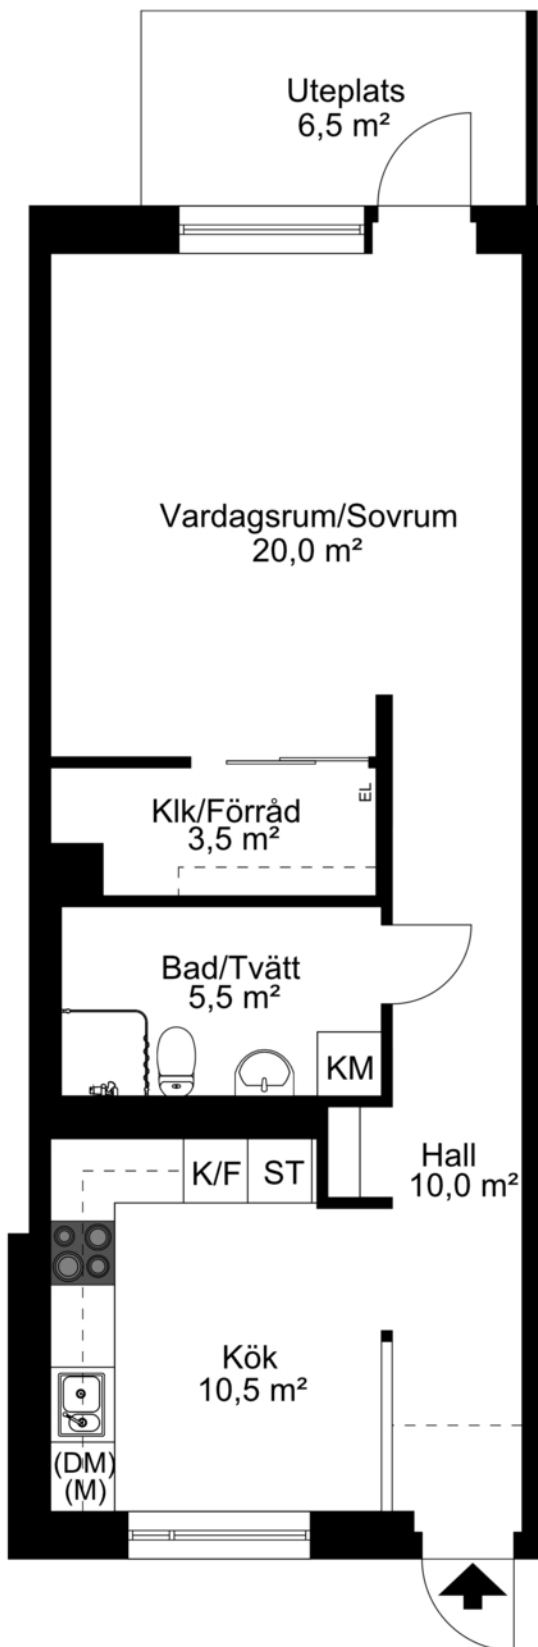

Karin Larssons Väg 20B

Viss avvikelse kan förekomma. Skala och mått kan avvika från verkligheten.

KV GALAMIDDAGEN & BANKETTEN

1 RoK, 50 m²

HUS A1
A13E

HUS D
D20B

HUS C
C18B

HUS E
E22B

Skala 1:100

Teckenförklaring

(DM)	Plats för diskmaskin	TM	Plats för tvättmaskin
EL	Elcentral	TT	Plats för torktumlare
K	Kyl	KM	Plats för kombimaskin
F	Frys	EL	Elcentral
K/F	Kyl/frys	BH	Bröstningshöjd
G	Garderob		Takinklädnad
ST	Städskåp		takhöjd=2,3 m
TV	Förstärkt vägg		Hatthylla
	Spis med ugn		Väggskap
(M)	Plats för mikro		Klädstång