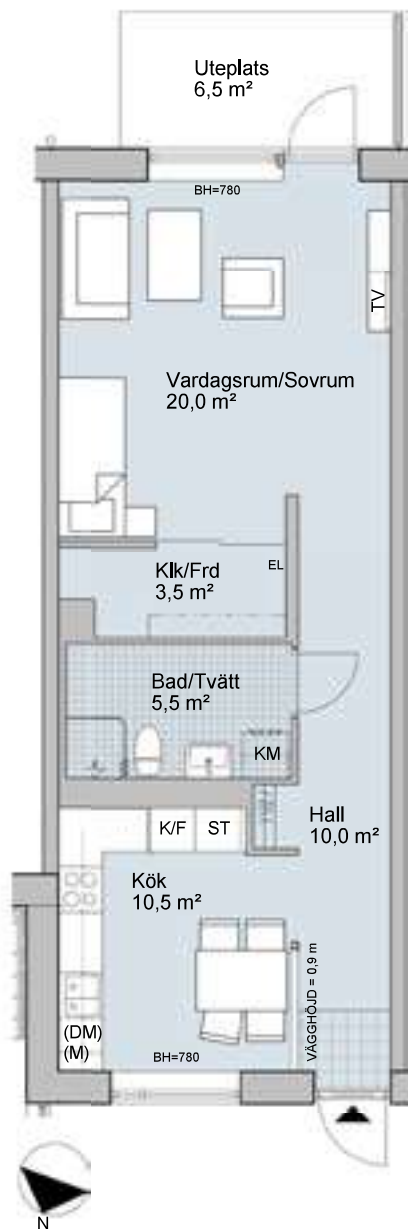

Karin Larssons Väg 20B

Viss avvikelse kan förekomma. Skala och mått kan avvika från verkligheten.

KV GALAMIDDAGEN & BANKETTEN

1 RoK, 50 m²

HUS A1
A13E

HUS D
D20B

HUS C
C18B

HUS E
E22B

Skala 1:100

Teckenförklaring

(DM)	Plats för diskmaskin	TM	Plats för tvättmaskin
EL	Elcentral	TT	Plats för torktumlare
K	Kyl	KM	Plats för kombimaskin
F	Frys	EL	Elcentral
K/F	Kyl/frys	BH	Bröstningshöjd
G	Garderob		Takinklädnad
ST	Städskåp		takhöjd=2,3 m
TV	Förstärkt vägg		Hatthylla
	Spis med ugn		Väggskap
(M)	Plats för mikro		Klädstång