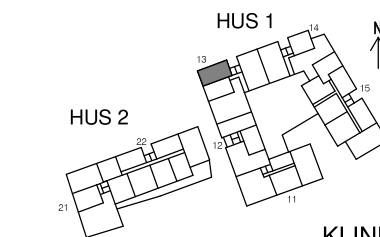

FÖRKLARINGAR

HS	HÖGSKÅP		SPIS M UGN
G	GARDEROB	K/F	KYL/FRYS
L	LINNESKÅP	K	KYL
ST	STÄDSKÅP	F	FRYS

KLINKER I BADRUM

PARKET I ÖVRIGA RUM

RUMSHÖJD ca 2,50 m

BRÖSTNINGSHÖJD ca 0,65 m

BOFAKTABLAD

2023-09-13