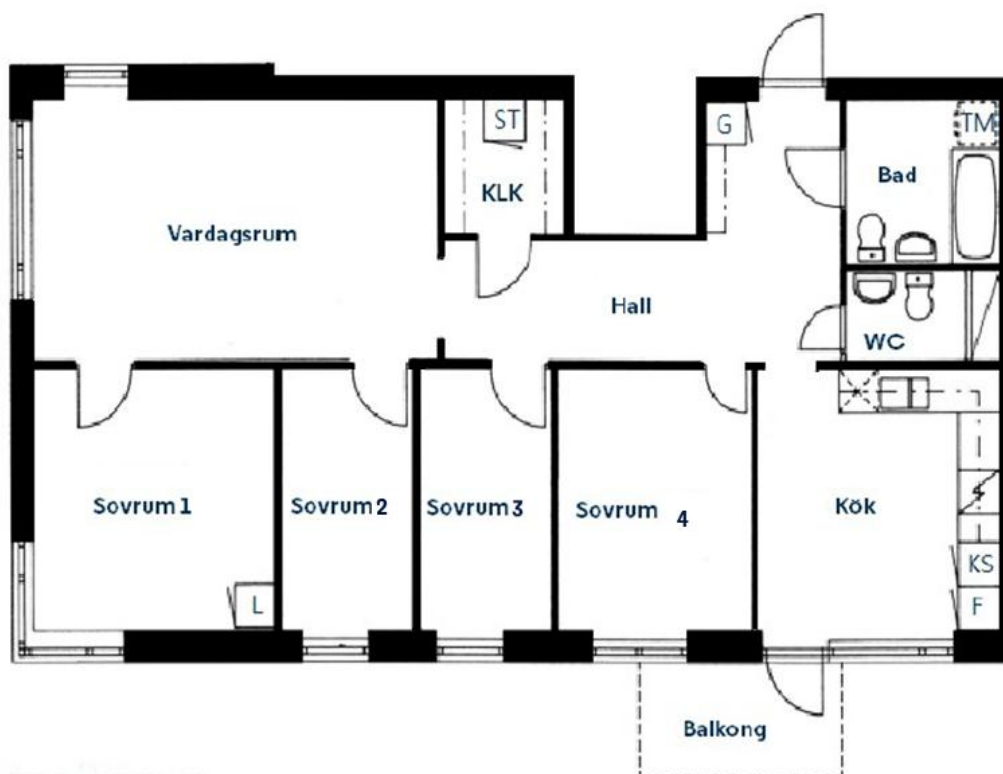

5 rum & kök, ca 105 kvm

Abrahamsbergsvägen, Bromma

Vissa avvikelser kan förekomma.
Rätt till ändringar förbehålles.

JohnMattson

www.johnmattson.se