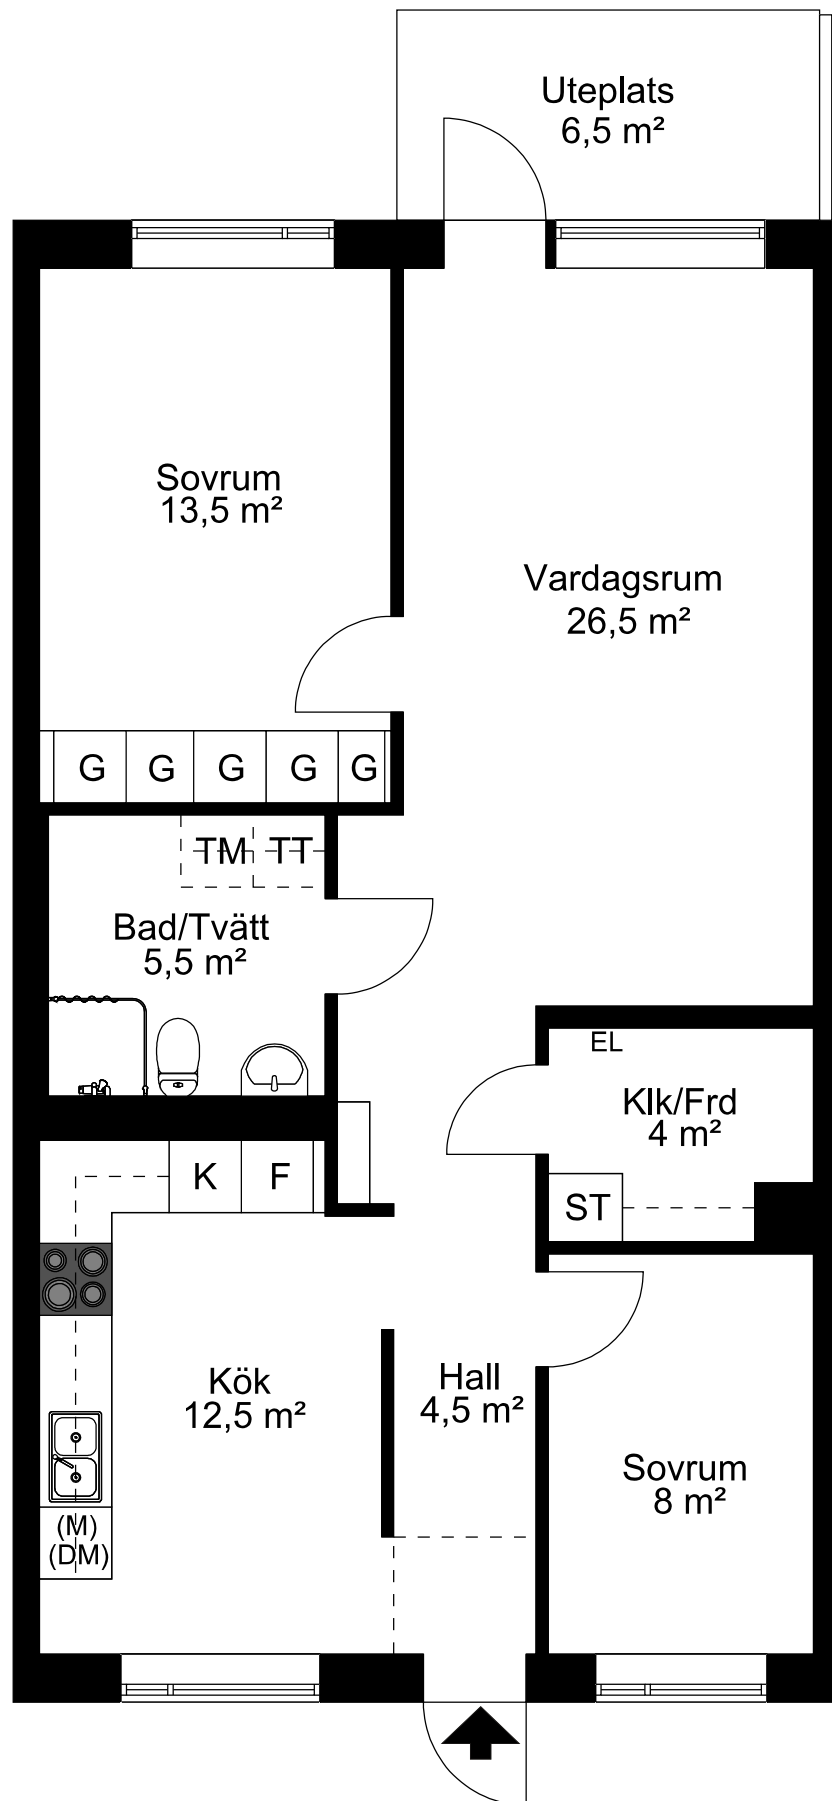

# Karin Larssons Väg 3K

Viss avvikelse kan förekomma. Skala och mått kan avvika från verkligheten.

## 3 RoK, 77 m<sup>2</sup>

HUS A2  
A23K

Skala 1:100

**Teckenförklaring**

(DM)	Plats för diskmaskin	TM	Plats för tvättmaskin
EL	Elcentral	TT	Plats för torktumlare
K	Kyl	KM	Plats för kombimaskin
F	Frys	EL	Elcentral
K/F	Kyl/frys	BH	Bröstningshöjd
G	Garderob		Takinklädnad takhöjd=2,3 m
ST	Städskap		Hatthylla
TV	Förstärkt vägg		Väggskap
	Spis med ugn		Klädstång
(M)	Plats för mikro		