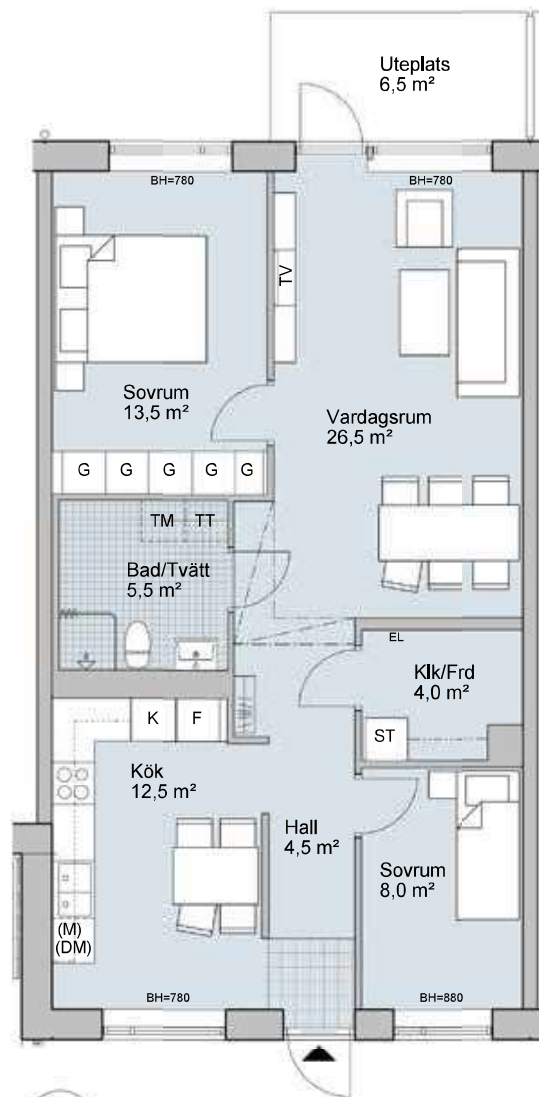

# Karin Larssons Väg 3K

Viss avvikelse kan förekomma. Skala och mått kan avvika från verkligheten.

## 3 RoK, 77 m<sup>2</sup>

HUS A2  
A23K

Skala 1:100

**Teckenförklaring**

(DM)	Plats för diskmaskin	TM	Plats för tvättmaskin
EL	Elcentral	TT	Plats för torktumlare
K	Kyl	KM	Plats för kombimaskin
F	Frys	EL	Elcentral
K/F	Kyl/frys	BH	Bröstningshöjd
G	Garderob		Takinklädnad takhöjd=2,3 m
ST	Städskap		Hatthylla
TV	Förstärkt vägg		Väggskap
	Spis med ugn		Klädstång
(M)	Plats för mikro		