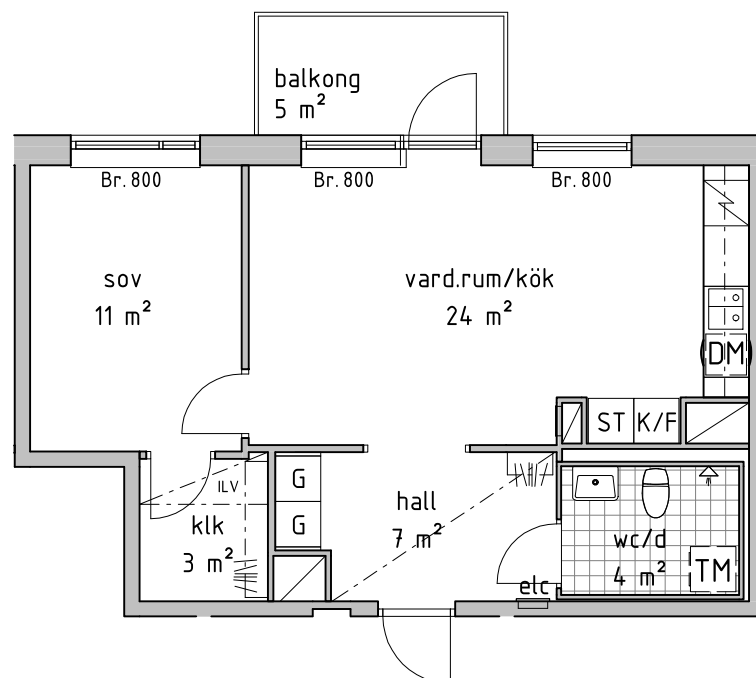

2 RoK 50 m²

Bofakta

B-1102
B-1202
B-1302
B-1402

FÖRKLARINGAR

G	GARDEROB	TM	PLATS FÖR TVÄTTMASKIN
ST	STÄDSKÅP	KLINGERGOLV	
L	LINNESKÅP	KAPPHYLLA	
K/F	KYL/FRYS	ILV	INKLÄDNAD I TAKVINKEL
K	KYL		UNDERTAK, TAKHÖJD 2200 MM
F	FRYS	Br.	BRÖSTNINGSHÖJD MM
DM	PLATS FÖR DISKMASKIN		RUMSHÖJD GENERELLT: 2500 MM
SPIS			TOTAL BOAREA INNEFATTAR INNERVÄGGAR, VARFÖR AREAN EJ ÖVERRENSSTÄMMER MED DEN SAMMANLAGDA RUMSAREAN
SCHAKT			