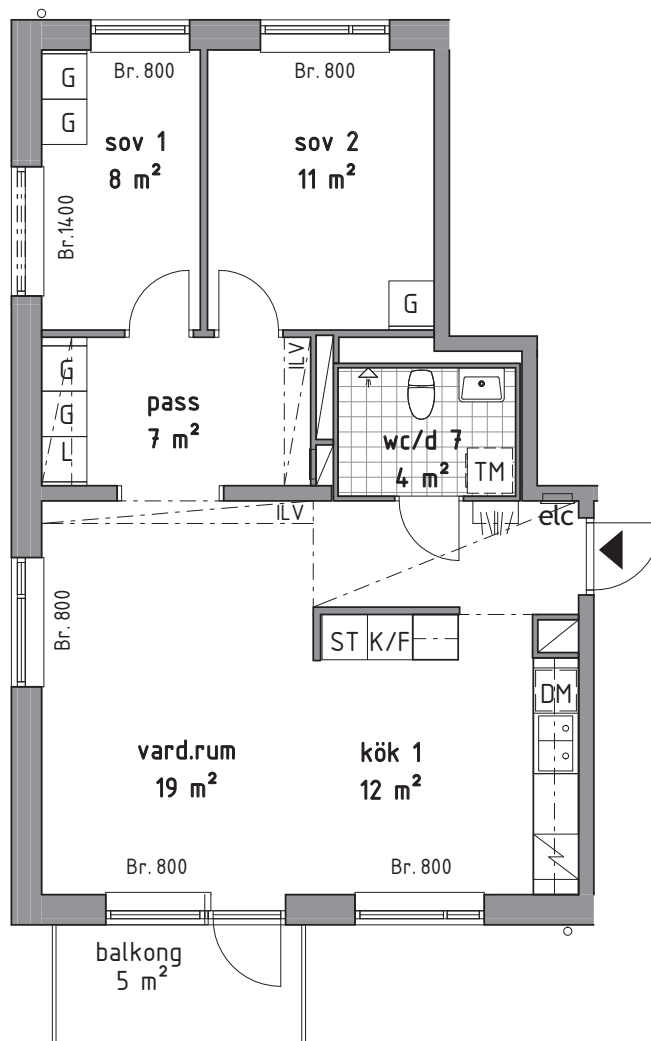

3 RoK 69 m²

Bofakta

E-1101
E-1201
E-1301

FÖRKLARINGAR

G	GARDEROB	TM	PLATS FÖR TVÄTTMASKIN
ST	STÄDSKÅP		KLINKERGOLV
L	LINNESKÅP		KAPPHYLLA
K/F	KYL/FRYS		...ILV... INKLÄDNAD I TAKVINKEL
K	KYL		UNDERTAK, TAKHÖJD 2200 MM
F	FRYS	Br.	BRÖSTNINGSHÖJD MM
DM	PLATS FÖR DISKMASKIN		RUMSHÖJD GENERELLT: 2500 MM
	SPIS		TOTAL BOAREA INNEFATTAR INNERVÄGGAR, VARFÖR AREAN EJ ÖVERRENSSTÄMMER MED DEN SAMMANLAGDA RUMSAREAN
	SCHAKT		

PLAN 14
PLAN 13
PLAN 12
PLAN 11
PLAN 10
PLAN 09