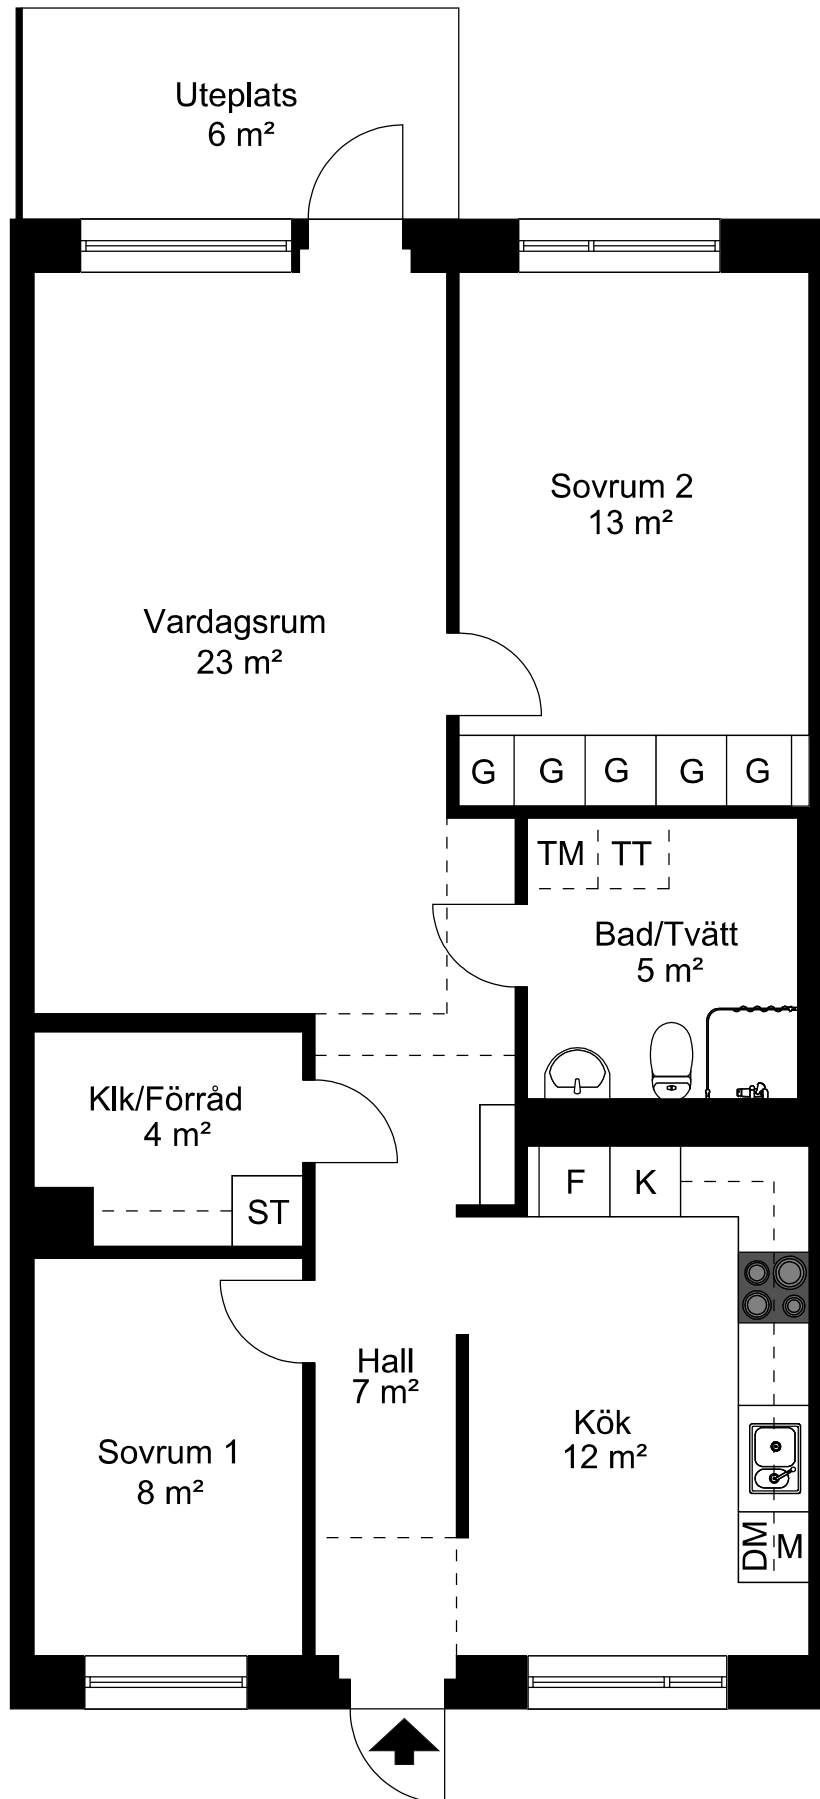

Karin Larssons Väg 3F

Viss avvikelse kan förekomma. Skala och mått kan avvika från verkligheten.

KV GALAMIDDAGEN & BANKETTEN

3 RoK, 77 m²

HUS A1
A13F

HUS A2
A23L

Skala 1:100

Teckenförklaring

(DM)	Plats för diskmaskin	TM	Plats för tvättmaskin
EL	Elcentral	TT	Plats för torktumlare
K	Kyl	KM	Plats för kombimaskin
F	Frys	EL	Elcentral
K/F	Kyl/frys	BH	Bröstningshöjd
G	Garderob	□	Takinklädnad
ST	Städskap	□	takhöjd=2,3 m
TV	Förstärkt vägg	□	Hatthylla
□	Spis med ugn	□	Väggskap
(M)	Plats för mikro	□	Klädstång