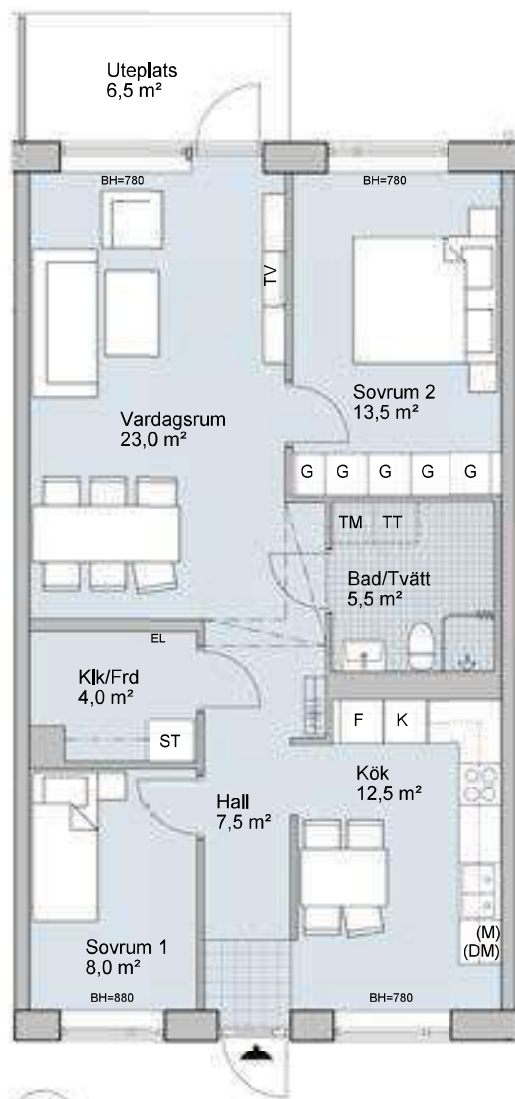

Karin Larssons Väg 3F

Viss avvikelse kan förekomma. Skala och mått kan avvika från verkligheten.

KV GALAMIDDAGEN & BANKETTEN

3 RoK, 77 m²

HUS A1
A13F

HUS A2
A23L

Skala 1:100

Teckenförklaring

(DM)	Plats för diskmaskin	TM	Plats för tvättmaskin
EL	Elcentral	TT	Plats för torktumlare
K	Kyl	KM	Plats för kombimaskin
F	Frys	EL	Elcentral
K/F	Kyl/frys	BH	Bröstningshöjd
G	Garderob	□	Takinklädnad
ST	Städskap	□	takhöjd=2,3 m
TV	Förstärkt vägg	□	Hatthylla
□	Spis med ugn	□	Väggskap
(M)	Plats för mikro	□	Klädstång