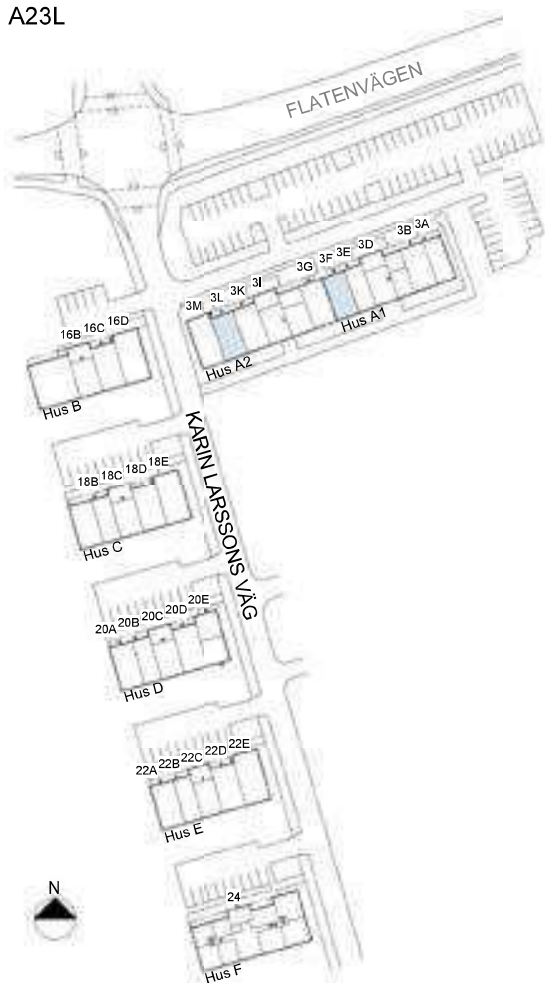

Karin Larssons Väg 3F

Viss avvikelse kan förekomma. Skala och mått kan avvika från verkligheten.

KV GALAMIDDAGEN & BANKETTEN

3 RoK, 77 m²

HUS A1
A13F

HUS A2
A23L

Skala 1:100

Teckenförklaring