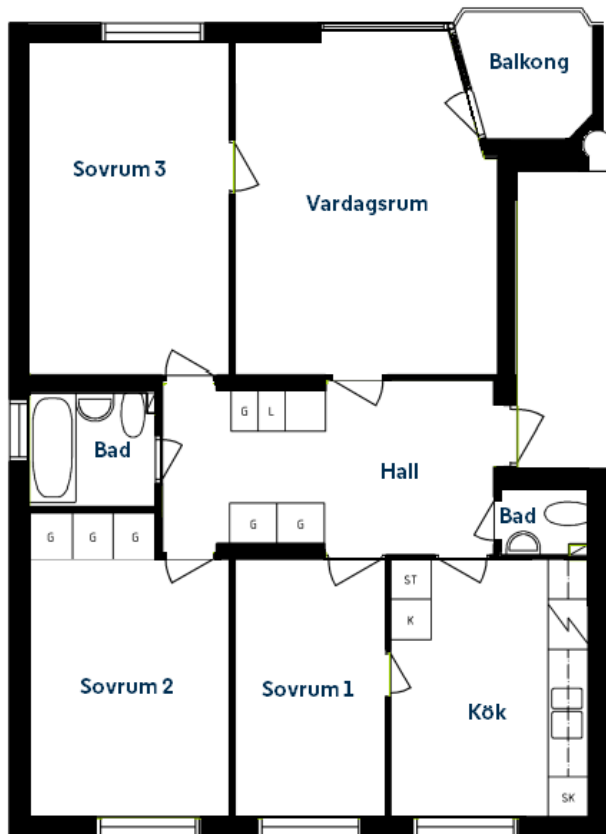

4 rum och kök, ca 83kvm

Rotsunda torg, Sollentuna

JohnMattson

www.johnmattson.se