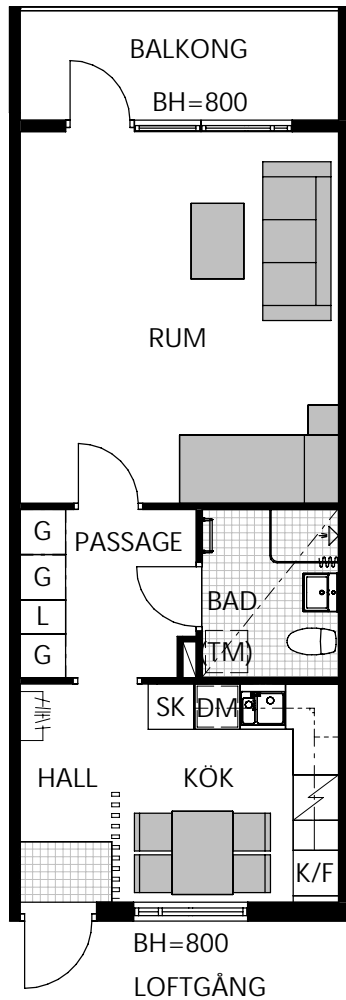

KUNG HANS VÄG 57A 1 rum och kök, ca 44 m²

Takhöjd i lägenhet = ca 2,5 m, förutom i våtrum, hall och klädkammare som ibland har lägre undertak, ca 2,2m. Parkett i samtliga rum. Klinker i våtrum och ev. kapprum. Omfattning enligt rutmönster på ritning.

Vissa avvikelser kan förekomma. Rätt till ändringar förbehålles.

Rumsareor avrundade enligt SS 01 41 41 regel A.

Lägenhetsplacering i plan		Sektion		Fastighet RITAREN 11	
				Adress KUNG HANS VÄG 57A	
				Stadsdel Rotebro	Kommun Sollentuna
				Lägenhet 104-00025	
## Klädhängare	L Linneskåp	K Kylskåp	DM Diskmaskin	BH Bröstningshöjd fönster (mm)	(TM) Plats för tvättmaskin
G Garderob	Handdukstork	F Frys	Bänkskiva m. överskåp	Schakt	(M) Plats för mikrovågsugn
ST Städsåp	Spis	K/F Kyl/Frys	UGN Inbyggnadsugn och mikro	SK Skafferi	TV/data-uttag