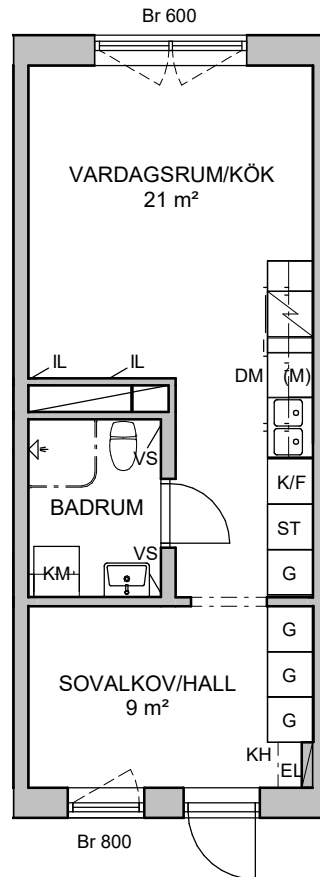

# ANDHOLMEN

Stockholm  
Vårbergsvägen 77

2 RoK, ca. 35 m<sup>2</sup>

Lägenhetsnummer:

1105, 1107, 1109, 1111, 1130  
1205, 1207, 1209, 1211, 1230  
1305, 1307, 1309, 1311, 1330  
1405, 1407, 1409, 1411, 1430  
1520

K/F	KYL/FRYS	KM	KOMBINERAD TVÄTT- OCH TORKMASKIN
DM	DISKMASKIN	IL	INSPEKTIONLUCKA
(M)	FÖRBERETT FÖR MICRO	VS	FÖRDELARSKÅP
	SPIS/UGN	Br	BRÖSTNINGSHÖJD I MM
G	GARDEROB	RUMSHÖJD:	2,50 m
KH	KAPPHYLLA		
ST	STÄDSKÅP		
EL	ELSKÅP/MEDIA		

0 1 2 5 METER

SKALA 1:100

MED RESERVATION ATT AVIKELSER KAN FÖREKOMMA

VERSION: