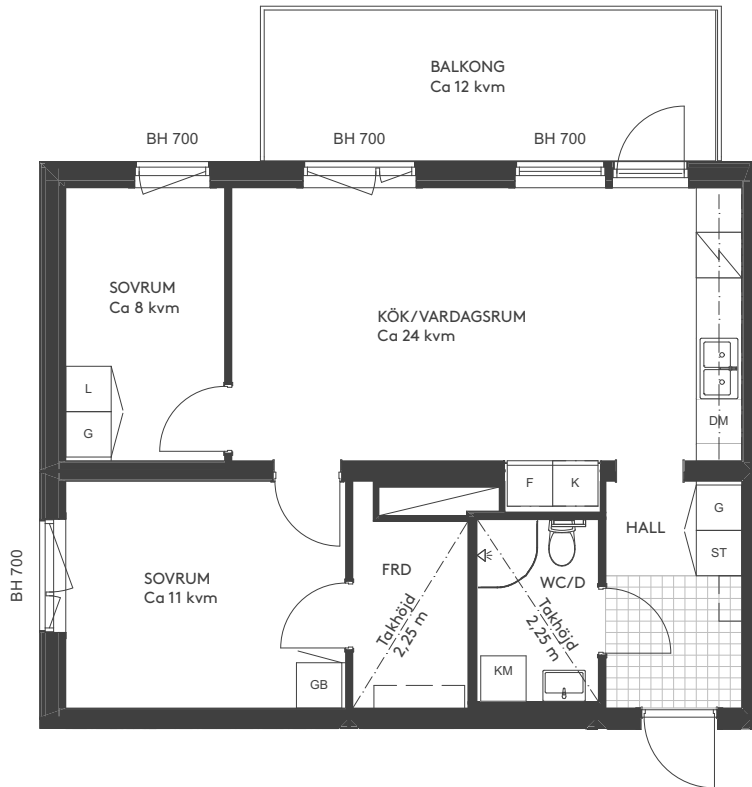

3 rok

61 kvm

2021-11-08

Våning: 0
Lägenhetsnr:
1002

Takhöjd 2,5 m, om inget annat anges.
I lägenheten monteras vattenburna radiatorer.
Uteplats i anslutning till kök och vardagsrum.

Skala 1:100

Teckenförklaringar

BH	Bröstningshöjd
DM	Diskmaskin
F	Frys
FRD	Förråd
G	Garderob
GB	Garderob med backar
K	Kyl
KM	Kombivättmaskin
L	Linneskåp
ST	Städsåp

Lägenhetens placering i huset

Pilen visar entré till lägenheten

Översiktsfigur

Vi förbehåller oss rätten till ändringar i utförande.
Lägenhetens totala boarea är avrundad till närmaste heltal.
Lägenheten är uppmätt på ritning och variation kan förekomma vid fysisk uppmätning.

MAGNOLIA