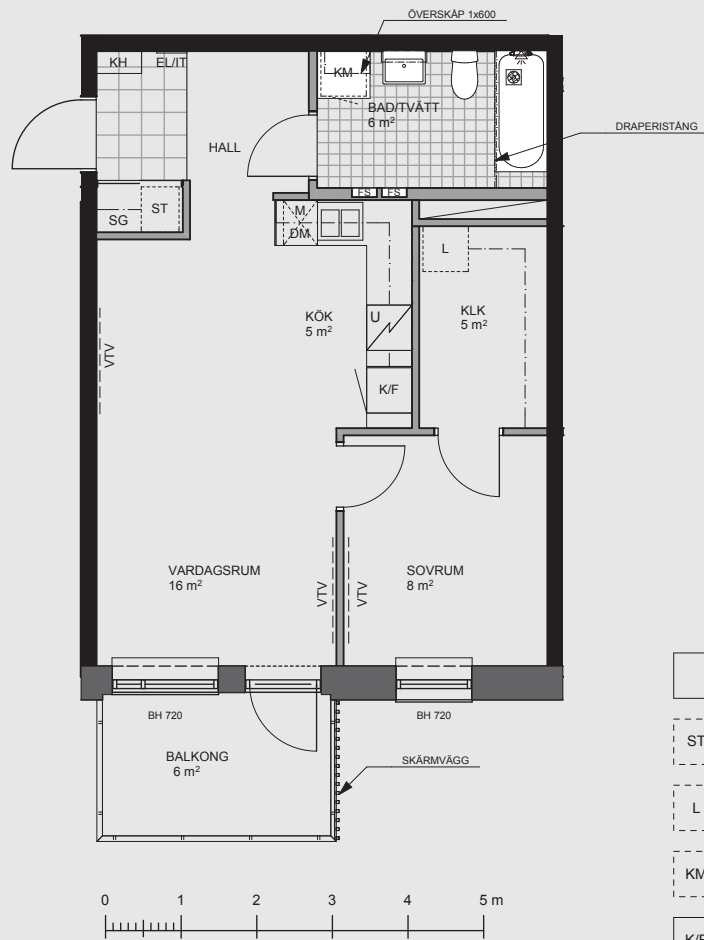

# 2 rok 48 kvm

SG	SKJUTDÖRRGARDEROB
ST	STÄDINREDNING
L	LINNEBACKAR
KM	KOMBIMASKIN
K/F	KYLFRYS
DM	DISKMASKIN
U	HÄLL OCH UGN
M/	MIKRO I ÖVERSKÅP
KH	KAPPHYLLA
VTV	FÖRSTÄRKNING FÖR VÄGGTV
BH XXX	BRÖSTNINGSHÖJD FÖNSTER 1 mm
KLK	KLÄDKAMMARE
EL/IT	EL- OCH MEDIACENTRAL
FS	FÖRDELARSKÅP
	SCHAKT
	BETONGVÄGG
	GIPSVÄGG