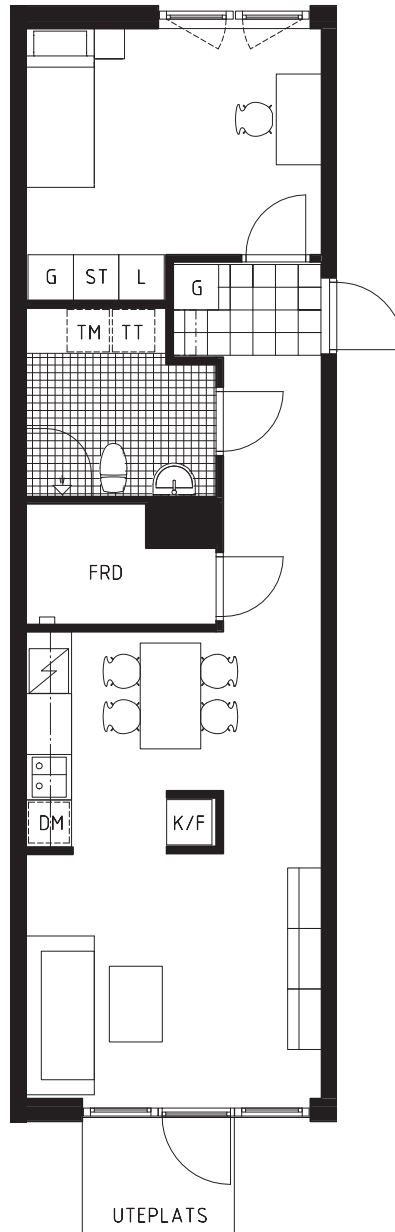

TRÄDGÅRDSPORTEN
 KV JÄRNET 11
 BOLLMORA ALLÉ, TYRESÖ
 BOFAKTA
 2 RoK, ca 56 kvm
 LGH NUMMER: 1004

SKALA 1:100 (A4)

FÖRKLARINGAR

	SPIS		TVÄTTMASKIN
	KYL/FRYS		TORKTUMLARE
	KYL		LINNESKÅP
	FRYS		STÅDSKÅP
	DISKMASKIN		GARDEROB
	PLATS FÖR DISKMASKIN		KAPPHYLLA

	DUSCHDÖRRAR
	KLINKER
	EL-CENTRAL
	FAST FÖNSTER
	ÖPPNINGSBART FÖNSTER