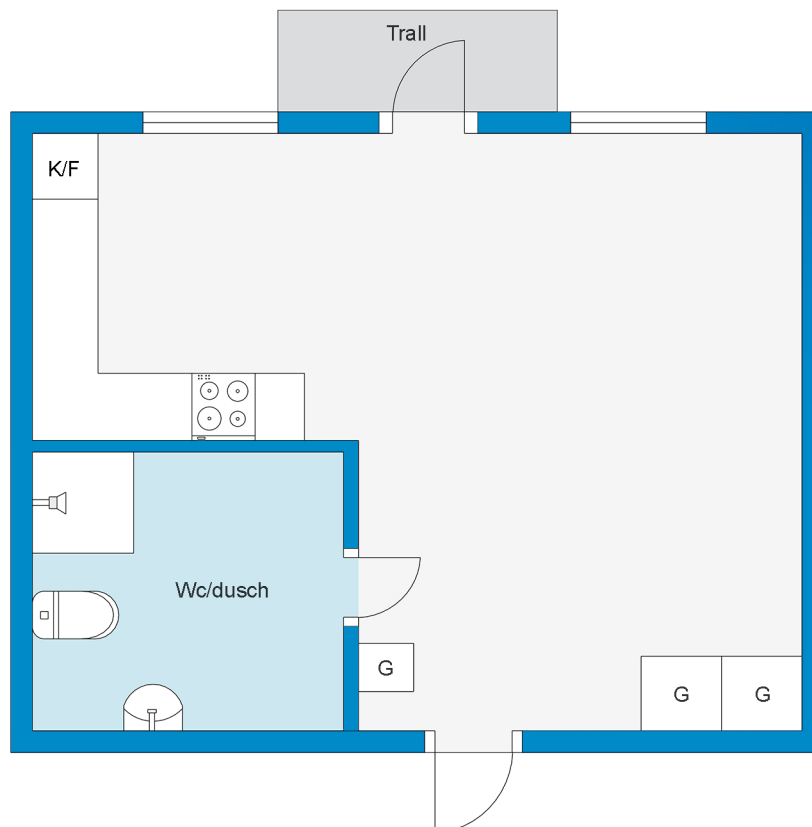

PLANRITNING

SKALA 1:100 0 5 m

SYMBOLFÖRKLARING

	Spis		Gardero
	Kyl/frys		Skafferi
	Städkåp		Linneskåp