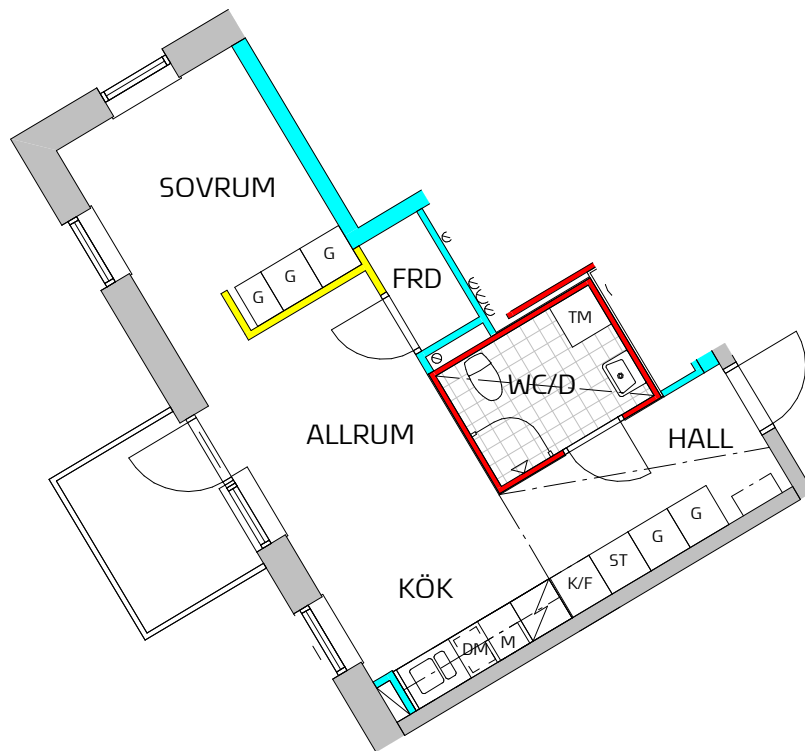

## LGH 10-1206

- Massiv betong
- Dubbelgips
- Enkelgips
- Enkelgips, får ej borras, endast lim

Storlek **2 rum och kök**  
Yta **ca 36 m<sup>2</sup>**  
Våning **2 tr**

### SYMBOLFÖRKLARING

Symboler beskriver endast placering, ej form. Fönsterplaceringar och balkongdjup kan variera.

- Kyl
- Frys
- Kyl / Frys
- Spishäll / Ugn
- Förberett för Micro
- Garderob
- Förberett för Diskmaskin
- Förberett för Tvättmaskin - Kombimaskin
- Kapphylla
- Lokal sänkning av undertak

SKALA 1:100