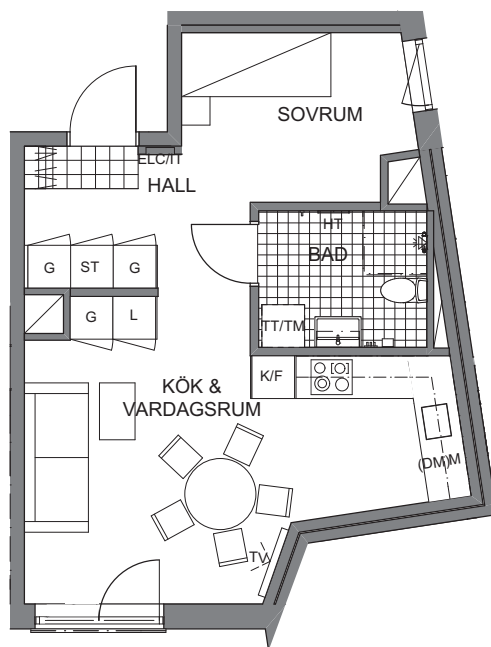

TEGELSLAGAREN

Förvaltaren förbehåller sig rätten till ändringar i utförande. Lägenheterna är uppmätta på ritning och variation kan förekomma vid fysisk uppmätning.

2017-06-29

Senast rev 2017-10-23

Yta 39 kvm

Rum 1 rok

Lägenhet Våning

Smidesvägen 8B- 1107 1tr

8B- 1207 2tr

8B- 1307 3tr

Lgh 8B-1207
har spegelvänd
fransk balkong

Säsongsförråd: ca 1m² i källaren

Teckenförklaringar

G	Garderob
ST	Städskap
L	Linnéskåp
K/F	Kyl/frys
K	Kyl
F	Frys
DM	Diskmaskin
M	Plats för mikrovågsugn i väggskåp
TM	Tvättmaskin
TT	Torktumlare
HT	Handdukstork
KLK	Klädkammare
BS	Balkongskärm

Lägenheternas placering i huset

Husets placering i området