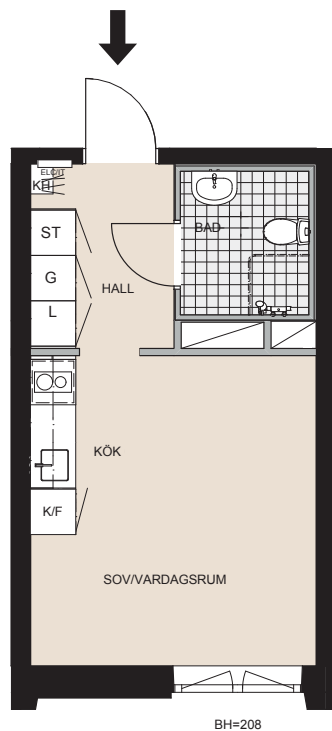

# 1

## rum & kök, 24 kvm Alphyddevägen 16

### SYMBOLFÖRKLARING

G	GARDEROB
ST	STÄDSKÅP
L	LINNEBACKAR
K/F	KYL OCH FRY
K	KYL
F	FRYS
○ ○	INDUKTIONSHÅLL OCH UGN
○ ○	INDUKTIONSHÅLL OCH UGN
○ ○	FÖRBERETT FÖR DISKMASKIN
KH	KAPPHYLLA
KLK	KLÄDKAMMARE
FRD	FÖRRÅD
□	SCHAKT
—	BETONGVÄGG
—	GIPSVÄGG
VTV	VÄGGFÖRSTÄRKNING FÖR VÄGG-TV
ELC/IT	EL-ITCENTRAL
BH X	BRÖSTNINGSHÖJD

RUMSHÖJD CA 2,5 M

OBS!  
Kvadratmeter i rummen  
utgör inte hela bostadsytan.

Rätten till ändringar förbehålles.