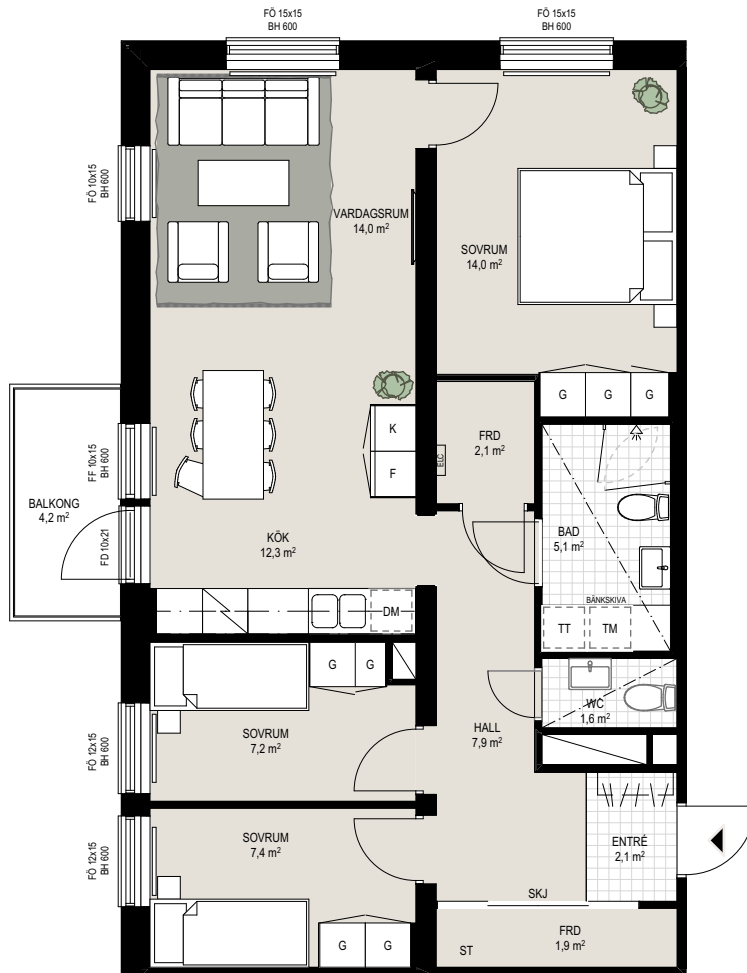

## 4 ROK 81,2 m<sup>2</sup>

LGH D-1503

Generell rumshöjd: 2,52 m  
 Badrum: 2,28 m  
 Avvikande rumshöjd förekommer.

### Teckenförklaring

<b>G</b> GARDEROB	<b>DM</b> DISKMASKIN	<b>TM</b> TVÄTTMASKIN	<b>HYLLA</b> <small>(HÄTHYLLA ELLER HYLLPLAN M. KLÄDSTÄNG)</small>	<b>FD</b> FÖNSTERDÖRR
<b>ST</b> STÄDSKÅP	<b>SPISHÅLL &amp; UGN</b>	<b>TT</b> TORKTUMLARE	<b>SÄNKT RUMSHÖJD</b>	<b>FÖ</b> FÖNSTER <small>(ÖPPNINGSBART)</small>
<b>K</b> KYLSKÅP	<b>DISKHO</b>	<b>KM</b> KOMBIMASKIN <small>(KOMBINERAD TVÄTT &amp; TORK)</small>	<b>RADIATOR</b>	<b>FF</b> FÖNSTER <small>(FAST)</small>
<b>F</b> FRYSSKÅP	<b>HT</b> HANDDUKSTORK	<b>DUSCHVÄGG</b> <small>(DUBBELA GLASVÄGGAR)</small>	<b>SKJ</b> SKJUTDÖRR	<b>BH</b> BRÖSTNINGSHÖJD <small>(MÅTT FRÅN GOLV ANGES I MILLIMETER)</small>
<b>K/F</b> KYL- & FRYSSKÅP <small>(KOMBINERAD KYL &amp; FRYS)</small>	<b>ELC</b> ELCENTRAL	<b>SCHAKT *</b>	<b>ENTRÉMARKÖR</b>	<b>10x15</b> MODULMÅTT <small>(Ex. 10 x 15 x 1000 x 1500 mm)</small>