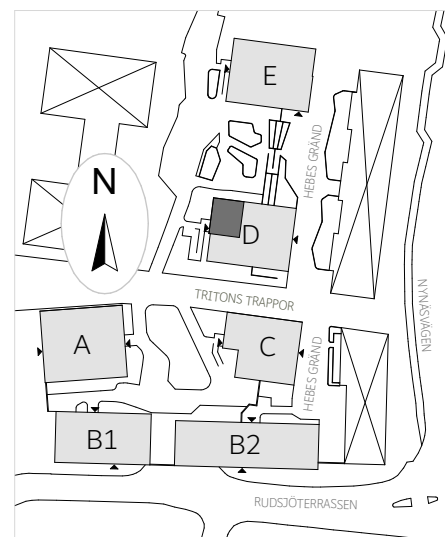

Generell rumshöjd: 2,52 m  
 Badrum: 2,28 m  
 Avvikande rumshöjd förekommer.

**Teckenförklaring**

|   |                           |   |   |  |
|---|---------------------------|---|---|--|
| <b>G</b> GARDEROB   | <b>DM</b> DISKMASKIN      | <b>TM</b> TVÄTTMASKIN   | <b>HYLLA</b><br><small>(HÄTHYLLA ELLER HYLLPLAN M. KLÄDSTÄNG)</small> | <b>FD</b> FÖNSTERDÖRR  |
| <b>ST</b> STÄDSKÅP  | <b>SPISHÅLL &amp; UGN</b> | <b>TT</b> TORKTUMLARE   | <b>SÄNKT RUMSHÖJD</b>   | <b>FÖ</b> FÖNSTER<br><small>(ÖPPNINGSBART)</small>                             |
| <b>K</b> KYLSKÅP  | <b>DISKHO</b>             | <b>KM</b> KOMBIMASKIN<br><small>(KOMBINERAD TVÄTT &amp; TORK)</small> | <b>RADIATOR</b>   | <b>FF</b> FÖNSTER<br><small>(FAST)</small>                                     |
| <b>F</b> FRYSSKÅP   | <b>HT</b> HANDDUKSTORK    | <b>DUSCHVÄGG</b><br><small>(DUBBLA GLASVÄGGAR)</small>                | <b>SKJ</b> SKJUTDÖRR  | <b>BH</b> BRÖSTNINGSHÖJD<br><small>(MÅTT FRÅN GOLV ANGES I MILLIMETER)</small> |
| <b>K/F</b> KYL- & FRYSSKÅP<br><small>(KOMBINERAD KYL &amp; FRYSS)</small> | <b>ELC</b> ELCENTRAL      | <b>SCHAKT *</b>   | <b>ENTRÉMARKÖR</b>  | <b>10x15</b> MODULMÅTT<br><small>(Ex. 10 x 15 x 1000 x 1500 mm)</small>        |

**Ytskikt**

\* Max skruvlängd 50mm i schaktvägg  
 Måttangivelser är ungefärliga. Rätt till ändringar förbehålles.