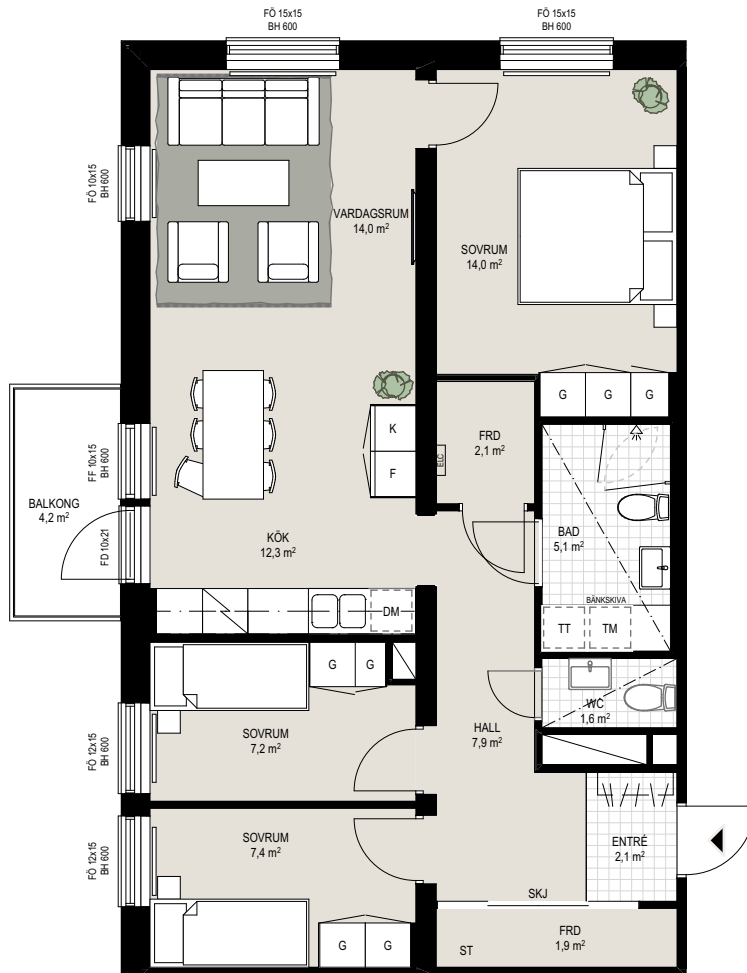

Generell rumshöjd: 2,52 m
 Badrum: 2,28 m
 Avvikande rumshöjd förekommer.

Teckenförklaring

G GARDEROB	DM DISKMASKIN	TM TVÄTTMASKIN	HYLLA <small>(HÄTHYLLA ELLER HYLLPLAN M. KLÄDSTÄNG)</small>	FD FÖNSTERDÖRR
ST STÄDSKÅP	SPISHÅLL & UGN	TT TORKTUMLARE	SÄNKT RUMSHÖJD	FÖ FÖNSTER <small>(ÖPPNINGSBART)</small>
K KYLSKÅP	DISKHO	KM KOMBIMASKIN <small>(KOMBINERAD TVÄTT & TORK)</small>	RADIATOR	FF FÖNSTER <small>(FAST)</small>
F FRYSSKÅP	HT HANDDUKSTORK	DUSCHVÄGG <small>(DUBBELA GLASVÄGGAR)</small>	SKJ SKJUTDÖRR	BH BRÖSTNINGSHÖJD <small>(MÅTT FRÅN GÖLV ANGES I MILLIMETER)</small>
K/F KYL- & FRYSSKÅP <small>(KOMBINERAD KYL & FRYSS)</small>	ELC ELCENTRAL	SCHAKT *	ENTRÉMARKÖR	10x15 MODULMÅTT <small>(Ex. 10 x 15 x 1000 x 1500 mm)</small>

Ytskikt

	PARKETT
	KLINKER

* Max skruvlängd 50mm i schaktvägg
 Måttangivelser är ungefärliga. Rätt till ändringar förbehålles.