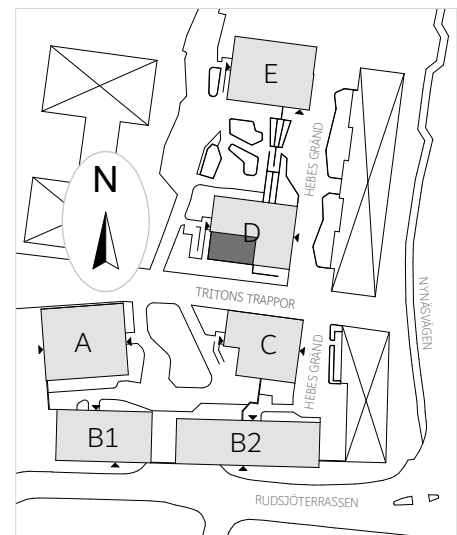

Generell rumshöjd: 2,52 m
 Badrum: 2,28 m
 Avvikande rumshöjd förekommer.

Teckenförklaring

G GARDEROB	DM DISKMASKIN	TM TVÄTTMASKIN	HYLLA <small>(HÄTHYLLA ELLER HYLLPLAN M. KLÄDSTÄNG)</small>	FD FÖNSTERDÖRR
ST STÄDSKÅP	SPISHÅLL & UGN	TT TORKTUMLARE	SÄNKT RUMSHÖJD	FÖ FÖNSTER <small>(ÖPPNINGSBART)</small>
K KYLSKÅP	DISKHO	KM KOMBIMASKIN <small>(KOMBINERAD TVÄTT & TORK)</small>	RADIATOR	FF FÖNSTER <small>(FAST)</small>
F FRYSSKÅP	HT HANDDUKSTORK	DUSCHVÄGG <small>(DUBBELA GLASVÄGGAR)</small>	SKJ SKJUTDÖRR	BH BRÖSTNINGSHÖJD <small>(MÅTT FRÅN GÖLV ANGES I MILLIMETER)</small>
K/F KYL- & FRYSSKÅP <small>(KOMBINERAD KYL & FRYSS)</small>	ELC ELCENTRAL	SCHAKT *	ENTRÉMARKÖR	10x15 MODULMÅTT <small>(Ex. 10 x 15 x 1000 x 1500 mm)</small>

Ytskikt

	PARKETT
	KLINKER

* Max skruvlängd 50mm i schaktvägg
 Måttangivelser är ungefärliga. Rätt till ändringar förbehålles.