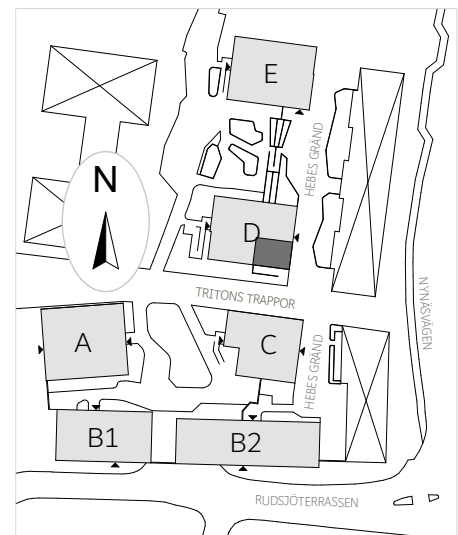

Generell rumshöjd: 2,52 m
 Badrum: 2,28 m
 Avvikande rumshöjd förekommer.

Teckenförklaring

G GARDEROB	DM DISKMASKIN	TM TVÄTTMASKIN	HYLLA <small>(HÄTHYLLA ELLER HYLLPLAN M. KLÄDSTÅNG)</small>	FD FÖNSTERDÖRR
ST STÄDSKÅP	SPISHÅLL & UGN	TT TORKTUMLARE	SÄNKT RUMSHÖJD	FÖ FÖNSTER <small>(ÖPPNINGSBART)</small>
K KYLSKÅP	DISKHO	KM KOMBIMASKIN <small>(KOMBINERAD TVÄTT & TORK)</small>	RADIATOR	FF FÖNSTER <small>(FAST)</small>
F FRYSSKÅP	HT HANDDUKSTORK	DUSCHVÄGG <small>(DUBBLA GLASVÄGGAR)</small>	SKJ SKJUTDÖRR	BH BRÖSTNINGSHÖJD <small>(MÅTT FRÅN GOLV ANGES I MILLIMETER)</small>
K/F KYL- & FRYSSKÅP <small>(KOMBINERAD KYL & FRYSS)</small>	ELC ELCENTRAL	SCHAKT *	ENTRÉMARKÖR	10x15 MODULMÅTT <small>(Ex. 10 x 15 x 1000 x 1500 mm)</small>

Ytskikt

	PARKETT
	KLINKER

* Max skruvlängd 50mm i schaktvägg
 Måttangivelser är ungefärliga. Rätt till ändringar förbehålles.