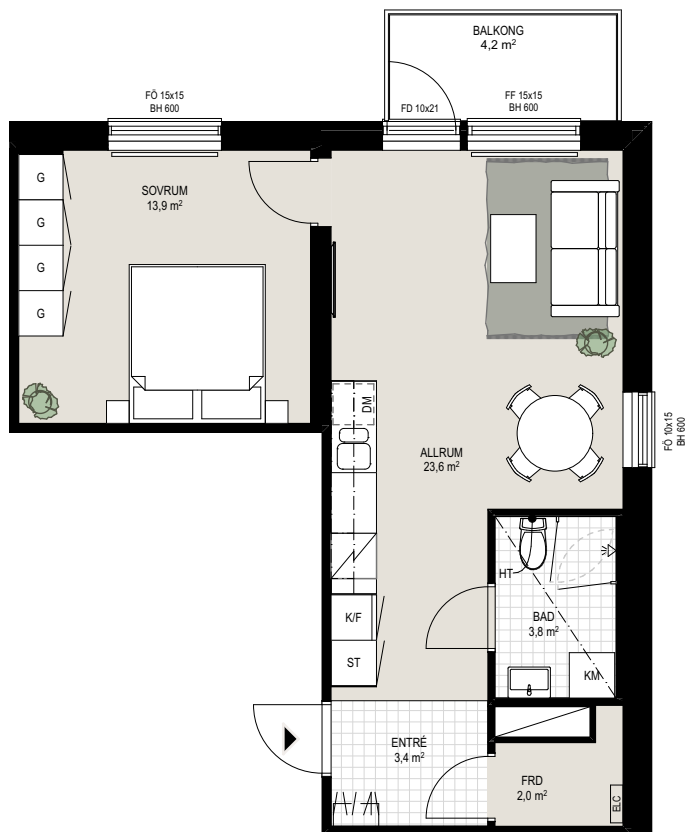

SKALA 1:100 (A4)

Generell rumshöjd: 2,52 m  
Badrum: 2,28 m  
Avvikande rumshöjd förekommer.

Teckenförklaring

<b>G</b> GARDEROB	<b>DM</b> DISKMASKIN	<b>TM</b> TVÄTTMASKIN	<b>HYLLA</b> <small>(HÄTHYLLA ELLER HYLLPLAN M. KLÄDSTÅNG)</small>	<b>FD</b> FÖNSTERDÖRR
<b>ST</b> STÄDSKÅP	<b>SPISHÅLL &amp; UGN</b>	<b>TT</b> TORKTUMLARE	<b>SÄNKT RUMSHÖJD</b>	<b>FÖ</b> FÖNSTER <small>(ÖPPNINGSBART)</small>
<b>K</b> KYLSKÅP	<b>DISKHO</b>	<b>KM</b> KOMBIMASKIN <small>(KOMBINERAD TVÄTT &amp; TORK)</small>	<b>RADIATOR</b>	<b>FF</b> FÖNSTER <small>(FAST)</small>
<b>F</b> FRYSSKÅP	<b>HT</b> HANDDUKSTORK	<b>DUSCHVÄGG</b> <small>(DUBBLA GLASVÄGGAR)</small>	<b>SKJ</b> SKJUTDÖRR	<b>BH</b> BRÖSTNINGSHÖJD <small>(MÅTT FRÅN GOLV ANGES I MILLIMETER)</small>
<b>K/F</b> KYL- & FRYSSKÅP <small>(KOMBINERAD KYL &amp; FRYS)</small>	<b>ELC</b> ELCENTRAL	<b>SCHAKT *</b>	<b>ENTRÉMÄRK</b>	<b>Handduskmått</b> <small>(Ett 10 x 15 = 1000 x 1500 mm)</small>

Ytskikt

	PARKETT
	KLINKER

\* Max skruvlängd 50mm i schaktvägg  
Måttangivelser är ungefärliga. Rätt till ändringar förbehålles.