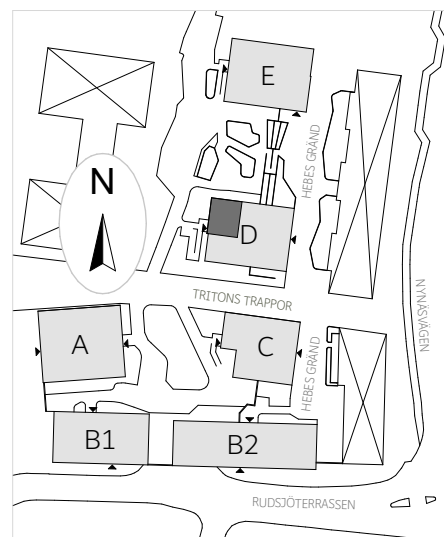

Generell rumshöjd: 2,52 m
 Badrum: 2,28 m
 Avvikande rumshöjd förekommer.

Teckenförklaring

G GARDEROB	DM DISKMASKIN	TM TVÄTTMASKIN	HYLLA <small>(HÄTHYLLA ELLER HYLLPLAN M. KLÄDSTÅNG)</small>	FD FÖNSTERDÖRR
ST STÄDSKÅP	SPISHÅLL & UGN	TT TORKTUMLARE	SÄNKT RUMSHÖJD	FÖ FÖNSTER <small>(ÖPPNINGSBART)</small>
K KYLSKÅP	DISKHO	KM KOMBIMASKIN <small>(KOMBINERAD TVÄTT & TORK)</small>	RADIATOR	FF FÖNSTER <small>(FAST)</small>
F FRYSSKÅP	HT HANDDUKSTORK	DUSCHVÄGG <small>(DUBBLA GLASVÄGGAR)</small>	SKJ SKJUTDÖRR	BH BRÖSTNINGSHÖJD <small>(MÅTT FRÅN GOLV ANGES I MILLIMETER)</small>
K/F KYL- & FRYSSKÅP <small>(KOMBINERAD KYL & FRYS)</small>	ELC ELCENTRAL	SCHAKT *	ENTRÉMARKÖR	10x15 MODULMÅTT <small>(Ex. 10 x 15 x 1000 x 1500 mm)</small>

Ytskikt

* Max skruvlängd 50mm i schaktvägg
 Måttangivelser är ungefärliga. Rätt till ändringar förbehålles.