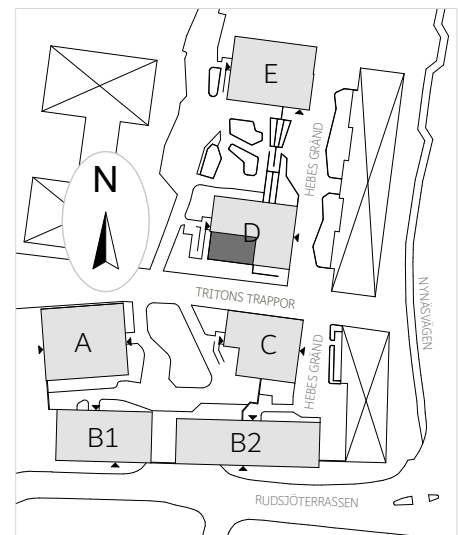

Generell rumshöjd: 2,52 m  
 Badrum: 2,28 m  
 Avvikande rumshöjd förekommer.

**Teckenförklaring**

<b>G</b> GARDEROB	<b>DM</b> DISKMASKIN	<b>TM</b> TVÄTTMASKIN	<b>HYLLA</b> <small>(HÄTHYLLA ELLER HYLLPLAN M. KLÄDSTÄNG)</small>	<b>FD</b> FÖNSTERDÖRR
<b>ST</b> STÄDSKÅP	<b>SPIHÅLL &amp; UGN</b>	<b>TT</b> TORKTUMLARE	<b>SÄNKT RUMSHÖJD</b>	<b>FÖ</b> FÖNSTER <small>(ÖPPNINGSBÄRT)</small>
<b>K</b> KYLSKÅP	<b>DISKHO</b>	<b>KM</b> KOMBIMASKIN <small>(KOMBINERAD TVÄTT &amp; TORK)</small>	<b>RADIATOR</b>	<b>FF</b> FÖNSTER <small>(FAST)</small>
<b>F</b> FRYSSKÅP	<b>HT</b> HANDDUKSTORK	<b>DUSCHVÄGG</b> <small>(DUBBLA GLASVÄGGAR)</small>	<b>SKJ</b> SKJUTDÖRR	<b>BH</b> BRÖSTNINGSHÖJD <small>(MÅTT FRÅN GOLV ANGES I MILLIMETER)</small>
<b>K/F</b> KYL- & FRYSSKÅP <small>(KOMBINERAD KYL &amp; FRYS)</small>	<b>ELC</b> ELCENTRAL	<b>SCHAKT *</b>	<b>ENTRÉMARKÖR</b>	<b>10x15</b> MODULMÅTT <small>(Ex. 10 x 15 x 1000 x 1500 mm)</small>

**Ytskikt**

\* Max skruvlängd 50mm i schaktvägg  
 Måttangivelser är ungefärliga. Rätt till ändringar förbehålles.