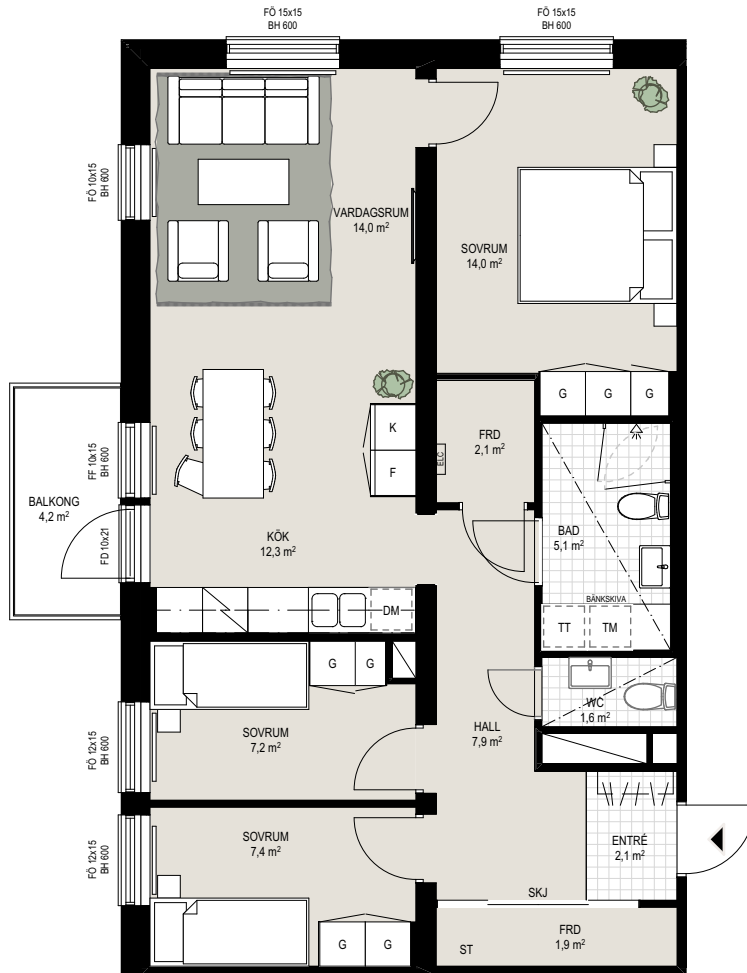

Generell rumshöjd: 2,52 m  
 Badrum: 2,28 m  
 Avvikande rumshöjd förekommer.

**Teckenförklaring**

<b>G</b> GARDEROB	<b>DM</b> DISKMASKIN	<b>TM</b> TVÄTTMASKIN	<b>HYLLA</b> <small>(HÄTHYLLA ELLER HYLLPLAN M. KLÄDSTÄNG)</small>	<b>FD</b> FÖNSTERDÖRR
<b>ST</b> STÄDSKÅP	<b>SPIHÅLL &amp; UGN</b>	<b>TT</b> TORKTUMLARE	<b>SÄNKT RUMSHÖJD</b>	<b>FÖ</b> FÖNSTER <small>(ÖPPNINGSBÄRT)</small>
<b>K</b> KYLSKÅP	<b>DISKHO</b>	<b>KM</b> KOMBIMASKIN <small>(KOMBINERAD TVÄTT &amp; TORK)</small>	<b>RADIATOR</b>	<b>FF</b> FÖNSTER <small>(FAST)</small>
<b>F</b> FRYSSKÅP	<b>HT</b> HANDDUKSTORK	<b>DUSCHVÄGG</b> <small>(DUBBLA GLASVÄGGAR)</small>	<b>SKJ</b> SKJUTDÖRR	<b>BH</b> BRÖSTNINGSHÖJD <small>(MÅTT FRÅN GOLV ANGES I MILLIMETER)</small>
<b>K/F</b> KYL- & FRYSSKÅP <small>(KOMBINERAD KYL &amp; FRYS)</small>	<b>ELC</b> ELCENTRAL	<b>SCHAKT *</b>	<b>ENTRÉMARKÖR</b>	<b>10x15</b> MODULMÅTT <small>(Ex. 10 x 15 x 1000 x 1500 mm)</small>

**Ytskikt**

\* Max skruvlängd 50mm i schaktvägg  
 Måttangivelser är ungefärliga. Rätt till ändringar förbehålles.